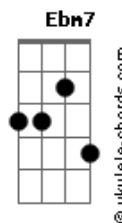

Rayne Almeida (part.Thiago Novaes) - Amanhã Pode Ser Tarde Demais

tom:

Intro: **Db** **Ab** **Bbm** **Gb**

Db **Ab**
 Você já parou, Parou pra pensar
Bbm7 **Gb**
 Quem hoje tá aqui, Amanhã pode não tá
Db **Ab**
 Quantos corações, Pararam de bater
Bbm7 **Gb**
 Mas Deus te deu a chance, A chance de viver

Db
 Quem tinha tudo pela frente
Gb **Bbm7**
 E ficou pra trás, Então viva o presente
Gb
 Aproveita mais

Db **Ab**
 Liga pra um amigo, Que faz tempo que não vê
Bbm7 **Gb**
 Pergunte de sua vida, Fale um pouco de você

Db
 Acredita nos seus sonhos
Ab
 Vai a luta e não reclama
Bbm7
 Faça alguém feliz

Acordes

Gb
 Dê valor a quem te ama

Db
 Liga pra um amigo
Ab
 Que faz tempo que não vê
Bbm7
 Pergunte de sua vida
Gb
 Fale um pouco de você