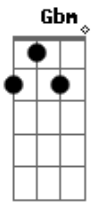

Acordes

© ukulele-chords.com

© ukulele-chords.com

© ukulele-chords.com

© ukulele-chords.com

© ukulele-chords.com