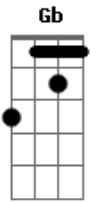

© ukulele-chords.com