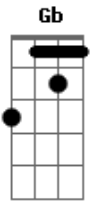

© ukulele-chords.com