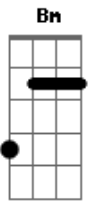

© ukulele-chords.com