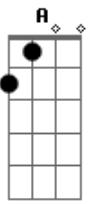

© ukulele-chords.com