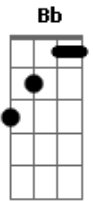

# Rayane & Rafaela - Amor da Sua Vida

tom:

Intro: Dm C Bb

[Primeira Parte]

Dm C Bb  
 Não se diminua pra caber num coração  
 Dm C Bb  
 Que só tem espaço debaixo do tapete  
 Dm C Bb  
 Ela não tem culpa se você não enxerga  
 Dm  
 Um palmo a frente do nariz  
 C Bb  
 Mas qualquer coisa eu tô aqui

[Pré-Refrão]

Dm  
 Na verdade, eu sempre estive  
 C Bb  
 Só tô deixando você viver livre  
 Mas mesmo assim  
 Dm  
 Não quero ver você sofrer  
 C  
 Se ela não quiser

## Acordes

© ukulele-chords.com

© ukulele-chords.com

© ukulele-chords.com

© ukulele-chords.com

© ukulele-chords.com

Já tem quem vai querer  
 Tá na sua frente  
 [Refrão]  
 Que azar o meu  
 F  
 E que sorte a dela  
 C  
 Eu amando você, você amando ela  
 Dm  
 Eu só quero você, você só quer conselho  
 Bb  
 Porque será que ela te trata desse jeito  
 Que azar o meu  
 F  
 E que sorte a dela  
 C  
 Eu amando você, você amando ela  
 Dm  
 Tenta lá, se não der certo me avisa  
 Bb Bbm  
 Posso ser o segundo, terceiro ou quarto  
 F  
 Amor da sua vida