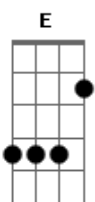

Rayane & Rafaela - 500 Dramas?

Tom: E
Intro: A D Gbm

A
Tudo o que eu faço
E
Te implica vira briga
Gbm
Vira a cara pro meu coração
A E
Tudo e do seu jeito não tem jeito
Gbm
So você leva vantagem nessa relação
Gbm A
Posso ta certa pra você eu to errada
E Gbm
Daqui tres horas vai cair a sua ficha

A
Na sua mente e friamente calculado
E
Já sei o resultado
Gbm
Agora to por cima anoite ta por baixo
Db
Vai mais vai volta
E Gbm
Se tem presença confirmada na minha cama
Db E Gbm
Pode bagunçar que ainda aguento uns 500 drama
Db A
Se for pra terminar seja na cama
[Solo] Db E Gbm

Acordes

© ukulele-chords.com