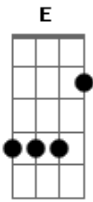

© ukulele-chords.com