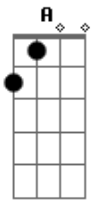

Rayane Diniz e Luana - Pneu de Estepe

Tom: A
Intro: D E Gbm

Gbm D
Eu quase me apaixonei
E Gbm
Ele me deu flores me levou pra jantar
D
Jurou que a gente ia acabar no altar
E Gbm
Quase acreditei
D
E me pegou carente
E
E eu tão inocente

Gbm
Entrou na minha mente uma amiga veio me falar
D
Que tem outra pessoa
Bm E
E quando enjoa dela vem me procurar
D
Ele não me merece
E Gbm
Quando ela fura ele aparece
D
Tá achando que eu sou pneu de step
E Gbm
Me esquece, me esquece

Acordes

© ukulele-chords.com