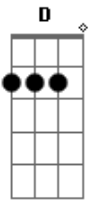

© ukulele-chords.com