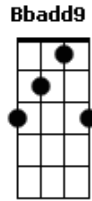

Rayane Almeida - Glória Glória Aleluia

tom:

Intro: Cm7 Ab Eb Bbadd9

Cm7 Ab
Eu entrego a minha vida
Eb Bbadd9
Oh SENHOR em tuas mãos
Cm7 Ab
És a única saída
Eb Bbadd9
Tú és minha salvação

Ab
Eu nada temerei
Cm7
E em ti confiarei
Ab
Eu não desistirei
Cm7
E a ti eu louvarei
Bbadd9
Ó Jesus

Ab
Eu nada temerei
Cm7
E em ti confiarei
Ab
Eu não desistirei
Cm7
E a ti eu louvarei
Bbadd9
Ó Jesus

Cm7 Ab
Glória glória aleluia
Eb
Glória glória aleluia
Bbadd9
Tú és Santo, ó Jesus

Cm7 Ab

Acordes

© ukulele-chords.com

© ukulele-chords.com

© ukulele-chords.com

© ukulele-chords.com

© ukulele-chords.com

ukulele-chords.com

Glória glória aleluia
Eb
Glória glória aleluia
Bbadd9
Ó Senhor, és minha luz

Ab
Eu nada temerei
Cm7
E em ti confiarei
Ab
Eu não desistirei
Cm7
E a ti eu louvarei
Bbadd9
Ó Jesus