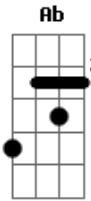

© ukulele-chords.com