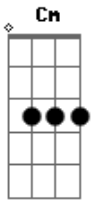

Rayane Almeida - Glória Glória Aleluia

tom:

Intro: Cm7 Ab Eb Bbadd9

Cm7 Ab
Eu entrego a minha vida
Eb Bbadd9
Oh SENHOR em tuas mãos
Cm7 Ab
És a única saída
Eb Bbadd9
Tú és minha salvação

Ab
Eu nada temerei
Cm7
E em ti confiarei
Ab
Eu não desistirei
Cm7
E a ti eu louvarei
Bbadd9
Ó Jesus

Ab
Eu nada temerei
Cm7
E em ti confiarei
Ab
Eu não desistirei
Cm7
E a ti eu louvarei
Bbadd9
Ó Jesus

Cm7 Ab
Glória glória aleluia
Eb
Glória glória aleluia
Bbadd9
Tú és Santo, ó Jesus

Cm7 Ab

Acordes

© ukulele-chords.com