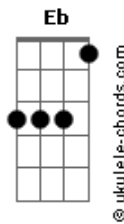

Rayane Almeida - Glória Glória Aleluia

tom:

Intro: Cm7 Ab Eb Bbadd9

Cm7 Ab
Eu entrego a minha vida
Eb Bbadd9
Oh SENHOR em tuas mãos
Cm7 Ab
És a única saída
Eb Bbadd9
Tú és minha salvação

Ab
Eu nada temerei
Cm7
E em ti confiarei
Ab
Eu não desistirei
Cm7
E a ti eu louvarei
Bbadd9
Ó Jesus

Ab
Eu nada temerei
Cm7
E em ti confiarei
Ab
Eu não desistirei
Cm7
E a ti eu louvarei
Bbadd9
Ó Jesus

Cm7 Ab
Glória glória aleluia
Eb
Glória glória aleluia
Bbadd9
Tú és Santo, ó Jesus

Cm7 Ab

Acordes

Glória glória aleluia
Eb
Glória glória aleluia
Bbadd9
Ó Senhor, és minha luz

Ab
Eu nada temerei
Cm7
E em ti confiarei
Ab
Eu não desistirei
Cm7
E a ti eu louvarei
Bbadd9
Ó Jesus

Ab
Eu nada temerei
Cm7
E em ti confiarei
Ab
Eu não desistirei
Cm7
E a ti eu louvarei
Bbadd9
Ó Jesus

Ab G Ab
Glória glória aleluia
Eb
Glória glória aleluia
Bbadd9
Tú és Santo, ó Jesus