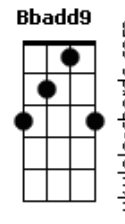

Rayane Almeida - Glória Glória Aleluia

tom:

Intro: Cm7 Ab Eb Bbadd9

Cm7 Ab
Eu entrego a minha vida
Eb Bbadd9
Oh SENHOR em tuas mãos
Cm7 Ab
És a única saída
Eb Bbadd9
Tú és minha salvação

Ab
Eu nada temerei
Cm7
E em ti confiarei
Ab
Eu não desistirei
Cm7
E a ti eu louvarei
Bbadd9
Ó Jesus

Ab
Eu nada temerei
Cm7
E em ti confiarei
Ab
Eu não desistirei
Cm7
E a ti eu louvarei
Bbadd9
Ó Jesus

Cm7 Ab
Glória glória aleluia
Eb
Glória glória aleluia
Bbadd9
Tú és Santo, ó Jesus

Cm7 Ab

Acordes

Glória glória aleluia
Eb
Glória glória aleluia
Bbadd9
Ó Senhor, és minha luz