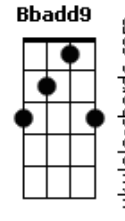

Rayane Almeida - Glória Glória Aleluia

tom:

Intro: Cm7 Ab Eb Bbadd9

Cm7 Ab
Eu entrego a minha vida
Eb Bbadd9
Oh SENHOR em tuas mãos
Cm7 Ab
És a única saída
Eb Bbadd9
Tú és minha salvação

Ab
Eu nada temerei
Cm7
E em ti confiarei
Ab
Eu não desistirei
Cm7
E a ti eu louvarei
Bbadd9
Ó Jesus

Ab
Eu nada temerei
Cm7
E em ti confiarei
Ab
Eu não desistirei
Cm7
E a ti eu louvarei
Bbadd9
Ó Jesus

Cm7 Ab
Glória glória aleluia
Eb
Glória glória aleluia
Bbadd9
Tú és Santo, ó Jesus

Cm7 Ab

Acordes

Glória glória aleluia
Eb
Glória glória aleluia
Bbadd9
Ó Senhor, és minha luz