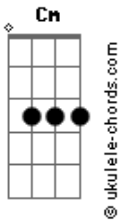

Rayane Almeida - Glória Glória Aleluia

tom:

Intro: Cm7 Ab Eb Bbadd9

Cm7 Ab
Eu entrego a minha vida
Eb Bbadd9
Oh SENHOR em tuas mãos
Cm7 Ab
És a única saída
Eb Bbadd9
Tú és minha salvação

Ab
Eu nada temerei
Cm7
E em ti confiarei
Ab
Eu não desistirei
Cm7
E a ti eu louvarei
Bbadd9
Ó Jesus

Ab
Eu nada temerei
Cm7
E em ti confiarei
Ab
Eu não desistirei
Cm7
E a ti eu louvarei
Bbadd9
Ó Jesus

Cm7 Ab
Glória glória aleluia
Eb
Glória glória aleluia
Bbadd9
Tú és Santo, ó Jesus

Cm7 Ab

Acordes

Glória glória aleluia
Eb
Glória glória aleluia
Bbadd9
Ó Senhor, és minha luz

Ab
Eu nada temerei
Cm7
E em ti confiarei
Ab
Eu não desistirei
Cm7
E a ti eu louvarei
Bbadd9
Ó Jesus

Ab
Eu nada temerei
Cm7
E em ti confiarei
Ab
Eu não desistirei
Cm7
E a ti eu louvarei
Bbadd9
Ó Jesus

Ab G Ab
Glória glória aleluia
Eb
Glória glória aleluia
Bbadd9
Tú és Santo, ó Jesus