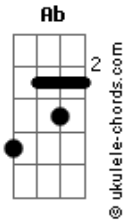

Rayane Almeida - Glória Glória Aleluia

tom:

Intro: Cm7 Ab Eb Bbadd9

Cm7 Ab
Eu entrego a minha vida
Eb Bbadd9
Oh SENHOR em tuas mãos
Cm7 Ab
És a única saída
Eb Bbadd9
Tú és minha salvação

Ab
Eu nada temerei
Cm7
E em ti confiarei
Ab
Eu não desistirei
Cm7
E a ti eu louvarei
Bbadd9
Ó Jesus

Ab
Eu nada temerei
Cm7
E em ti confiarei
Ab
Eu não desistirei
Cm7
E a ti eu louvarei
Bbadd9
Ó Jesus

Cm7 Ab
Glória glória aleluia
Eb
Glória glória aleluia
Bbadd9
Tú és Santo, ó Jesus

Cm7 Ab

Acordes

Glória glória aleluia
Eb
Glória glória aleluia
Bbadd9
Ó Senhor, és minha luz