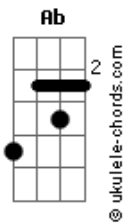

Rayane Almeida - Glória Glória Aleluia

tom:

Intro: Cm7 Ab Eb Bbadd9

Cm7 Ab
Eu entrego a minha vida
Eb Bbadd9
Oh SENHOR em tuas mãos
Cm7 Ab
És a única saída
Eb Bbadd9
Tú és minha salvação

Ab
Eu nada temerei
Cm7
E em ti confiarei
Ab
Eu não desistirei
Cm7
E a ti eu louvarei
Bbadd9
Ó Jesus

Ab
Eu nada temerei
Cm7
E em ti confiarei
Ab
Eu não desistirei
Cm7
E a ti eu louvarei
Bbadd9
Ó Jesus

Cm7 Ab
Glória glória aleluia
Eb
Glória glória aleluia
Bbadd9
Tú és Santo, ó Jesus

Cm7 Ab

Acordes

Glória glória aleluia
Eb
Glória glória aleluia
Bbadd9
Ó Senhor, és minha luz