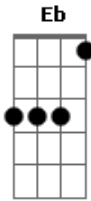

© ukulele-chords.com