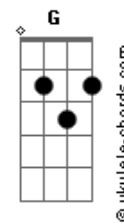

Rayane Almeida - Glória Glória Aleluia

tom:

Intro: Cm7 Ab Eb Bbadd9

Cm7 Ab
Eu entrego a minha vida
Eb Bbadd9
Oh SENHOR em tuas mãos
Cm7 Ab
És a única saída
Eb Bbadd9
Tú és minha salvação

Ab
Eu nada temerei
Cm7
E em ti confiarei
Ab
Eu não desistirei
Cm7
E a ti eu louvarei
Bbadd9
Ó Jesus

Ab
Eu nada temerei
Cm7
E em ti confiarei
Ab
Eu não desistirei
Cm7
E a ti eu louvarei
Bbadd9
Ó Jesus

Cm7 Ab
Glória glória aleluia
Eb
Glória glória aleluia
Bbadd9
Tú és Santo, ó Jesus

Cm7 Ab

Acordes

Glória glória aleluia
Eb
Glória glória aleluia
Bbadd9
Ó Senhor, és minha luz