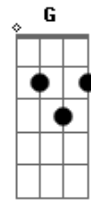

© ukulele-chords.com