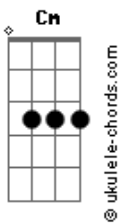

Rayane Almeida - Glória Glória Aleluia

tom:

Intro: Cm7 Ab Eb Bbadd9

Cm7 Ab
Eu entrego a minha vida
Eb Bbadd9
Oh SENHOR em tuas mãos
Cm7 Ab
És a única saída
Eb Bbadd9
Tú és minha salvação

Ab
Eu nada temerei
Cm7
E em ti confiarei
Ab
Eu não desistirei
Cm7
E a ti eu louvarei
Bbadd9
Ó Jesus

Ab
Eu nada temerei
Cm7
E em ti confiarei
Ab
Eu não desistirei
Cm7
E a ti eu louvarei
Bbadd9
Ó Jesus

Cm7 Ab
Glória glória aleluia
Eb
Glória glória aleluia
Bbadd9
Tú és Santo, ó Jesus

Cm7 Ab

Acordes

Glória glória aleluia
Eb
Glória glória aleluia
Bbadd9
Ó Senhor, és minha luz

Ab
Eu nada temerei
Cm7
E em ti confiarei
Ab
Eu não desistirei
Cm7
E a ti eu louvarei
Bbadd9
Ó Jesus

Ab
Eu nada temerei
Cm7
E em ti confiarei
Ab
Eu não desistirei
Cm7
E a ti eu louvarei
Bbadd9
Ó Jesus

Ab G Ab
Glória glória aleluia
Eb
Glória glória aleluia
Bbadd9
Tú és Santo, ó Jesus