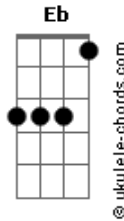

Rayane Almeida - Glória Glória Aleluia

tom:

Intro: Cm7 Ab Eb Bbadd9

Cm7 Ab
Eu entrego a minha vida
Eb Bbadd9
Oh SENHOR em tuas mãos
Cm7 Ab
És a única saída
Eb Bbadd9
Tú és minha salvação

Ab
Eu nada temerei
Cm7
E em ti confiarei
Ab
Eu não desistirei
Cm7
E a ti eu louvarei
Bbadd9
Ó Jesus

Ab
Eu nada temerei
Cm7
E em ti confiarei
Ab
Eu não desistirei
Cm7
E a ti eu louvarei
Bbadd9
Ó Jesus

Cm7 Ab
Glória glória aleluia
Eb
Glória glória aleluia
Bbadd9
Tú és Santo, ó Jesus

Cm7 Ab

Acordes

Glória glória aleluia
Eb
Glória glória aleluia
Bbadd9
Ó Senhor, és minha luz

Ab
Eu nada temerei
Cm7
E em ti confiarei
Ab
Eu não desistirei
Cm7
E a ti eu louvarei
Bbadd9
Ó Jesus

Ab
Eu nada temerei
Cm7
E em ti confiarei
Ab
Eu não desistirei
Cm7
E a ti eu louvarei
Bbadd9
Ó Jesus

Ab G Ab
Glória glória aleluia
Eb
Glória glória aleluia
Bbadd9
Tú és Santo, ó Jesus