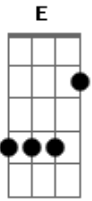

© ukulele-chords.com