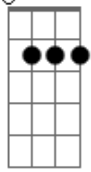

Ray - Oi

tom:

D

D Dadd9

Bm

Duas letras tuas foram capazes de acordar meu coração

D Dadd9 Bm

Duas letras tuas foram capazes de me tirar da solidão

D

Bm

D

Bm

Com um oi (aaaa) oi (aaaa) oi (aaaa) oi

D

Bm

Acordes

G7M

© ukulele-chords.com

D