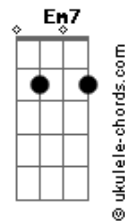

Ray - Caso Encerrado

tom:
Eb (forma dos acordes no tom de D)
Capostraste na 1ª casa
Intro: Bm G D G D

[Primeira Parte]

Já era quase de manhã
Estava eu chegando em casa
Passei a noite por aí
Perdido em alta madrugada
Abri a porta devagar
Só o silêncio ao meu redor
E algo estranho eu senti
Eu percebi que estava só

[Pré-Refrão]

Faltou alguém pra perguntar
Onde eu estava, onde andei
E as minhas coisas arrumadas
Em nosso quarto encontrei
Roupas largadas no sofá
Na mesa um copo vazio
E um bilhete mal escrito
Com cara de quem não durmiu

[Refrão]

Estou saindo estou deixando pra você
O caminho livre pra fazer o que quiser

Acordes

Tá esquecendo que eu tenho sentimentos
E além de tudo sou humana, sou mulher
Não é preciso mais desculpas esfarrapadas
Cansei de tudo não precisa mais mentir
É fim de tudo é um caso encerrado
Tente entender bom pra você melhor pra mim
(Bm A G (A))

[Pré-Refrão]

Roupas largadas no sofá
Na mesa um copo vazio
E um bilhete mal escrito
Com cara de quem não durmiu

[Refrão]

Estou saindo estou deixando pra você
O caminho livre pra fazer o que quiser
Tá esquecendo que eu tenho sentimentos
E além de tudo sou humana, sou mulher
Não é preciso mais desculpas esfarrapadas
Cansei de tudo não precisa mais mentir
É fim de tudo é um caso encerrado
Tente entender bom pra você melhor pra mim
Tente entender bom pra você
Melhor pra mim