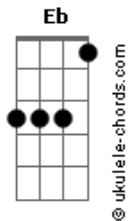

Ray - Caso Encerrado

tom:
Eb (forma dos acordes no tom de D)
Capostraste na 1ª casa
Intro: Bm G D G D

[Primeira Parte]

Já era quase de manhã
Estava eu chegando em casa
Passei a noite por aí
Perdido em alta madrugada
Abri a porta devagar
Só o silêncio ao meu redor
E algo estranho eu senti
Eu percebi que estava só

[Pré-Refrão]

Faltou alguém pra perguntar
Onde eu estava, onde andei
E as minhas coisas arrumadas
Em nosso quarto encontrei
Roupas largadas no sofá
Na mesa um copo vazio
E um bilhete mal escrito
Com cara de quem não durmiu

[Refrão]

Estou saindo estou deixando pra você
O caminho livre pra fazer o que quiser

Acordes

Tá esquecendo que eu tenho sentimentos
E além de tudo sou humana, sou mulher
Não é preciso mais desculpas esfarrapadas
Cansei de tudo não precisa mais mentir
É fim de tudo é um caso encerrado
Tente entender bom pra você melhor pra mim
(Bm A G (A))

[Pré-Refrão]

Roupas largadas no sofá
Na mesa um copo vazio
E um bilhete mal escrito
Com cara de quem não durmiu

[Refrão]

Estou saindo estou deixando pra você
O caminho livre pra fazer o que quiser
Tá esquecendo que eu tenho sentimentos
E além de tudo sou humana, sou mulher
Não é preciso mais desculpas esfarrapadas
Cansei de tudo não precisa mais mentir
É fim de tudo é um caso encerrado
Tente entender bom pra você melhor pra mim
Tente entender bom pra você
Melhor pra mim