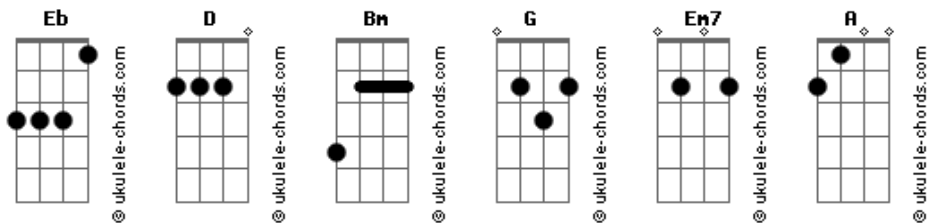

Ray - Caso Encerrado

tom:
 Eb (forma dos acordes no tom de D)
 Capostraste na 1ª casa
 Intro: Bm G D G D

[Primeira Parte]

Já era quase de manhã
 Estava eu chegando em casa
 Passei a noite por aí
 Perdido em alta madrugada
 Abri a porta devagar
 Só o silêncio ao meu redor
 E algo estranho eu senti
 Eu percebi que estava só

[Refrão]

Estou saindo estou deixando pra você
 O caminho livre pra fazer o que quiser

Acordes

Tá esquecendo que eu tenho sentimentos
 E além de tudo sou humana, sou mulher
 Não é preciso mais desculpas esfarrapadas
 Cansei de tudo não precisa mais mentir
 É fim de tudo é um caso encerrado
 Tente entender bom pra você melhor pra mim
 (Bm A G (A))