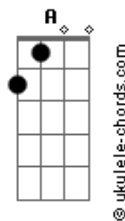

Ray - Caso Encerrado

tom:
Eb (forma dos acordes no tom de D)
Capostraste na 1ª casa
Intro: Bm G D G D

[Primeira Parte]

Já era quase de manhã
Estava eu chegando em casa
Passei a noite por aí
Perdido em alta madrugada
Abri a porta devagar
Só o silêncio ao meu redor
E algo estranho eu senti
Eu percebi que estava só

[Pré-Refrão]

Faltou alguém pra perguntar
Onde eu estava, onde andei
E as minhas coisas arrumadas
Em nosso quarto encontrei
Roupas largadas no sofá
Na mesa um copo vazio
E um bilhete mal escrito
Com cara de quem não durmiu

[Refrão]

Estou saindo estou deixando pra você
O caminho livre pra fazer o que quiser

Acordes

Tá esquecendo que eu tenho sentimentos
E além de tudo sou humana, sou mulher
Não é preciso mais desculpas esfarrapadas
Cansei de tudo não precisa mais mentir
É fim de tudo é um caso encerrado
Tente entender bom pra você melhor pra mim
(Bm A G (A))

[Pré-Refrão]

Roupas largadas no sofá
Na mesa um copo vazio
E um bilhete mal escrito
Com cara de quem não durmiu

[Refrão]

Estou saindo estou deixando pra você
O caminho livre pra fazer o que quiser
Tá esquecendo que eu tenho sentimentos
E além de tudo sou humana, sou mulher
Não é preciso mais desculpas esfarrapadas
Cansei de tudo não precisa mais mentir
É fim de tudo é um caso encerrado
Tente entender bom pra você melhor pra mim
Tente entender bom pra você
Melhor pra mim