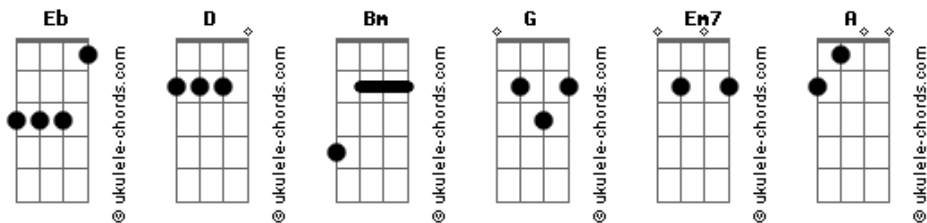

Ray - Caso Encerrado

tom:
Eb (forma dos acordes no tom de D)
Capostraste na 1ª casa
Intro: Bm G D G D

[Primeira Parte]

Já era quase de manhã
Estava eu chegando em casa
Passei a noite por aí
Perdido em alta madrugada
Abri a porta devagar
Só o silêncio ao meu redor
E algo estranho eu senti
Eu percebi que estava só

[Pré-Refrão]

Faltou alguém pra perguntar
Onde eu estava, onde andei
E as minhas coisas arrumadas
Em nosso quarto encontrei
Roupas largadas no sofá
Na mesa um copo vazio
E um bilhete mal escrito
Com cara de quem não durmiu

[Refrão]

Estou saindo estou deixando pra você
O caminho livre pra fazer o que quiser

Acordes

Tá esquecendo que eu tenho sentimentos
E além de tudo sou humana, sou mulher
Não é preciso mais desculpas esfarrapadas
Cansei de tudo não precisa mais mentir
É fim de tudo é um caso encerrado
Tente entender bom pra você melhor pra mim
(Bm A G (A))

[Pré-Refrão]

Roupas largadas no sofá
Na mesa um copo vazio
E um bilhete mal escrito
Com cara de quem não durmiu

[Refrão]

Estou saindo estou deixando pra você
O caminho livre pra fazer o que quiser
Tá esquecendo que eu tenho sentimentos
E além de tudo sou humana, sou mulher
Não é preciso mais desculpas esfarrapadas
Cansei de tudo não precisa mais mentir
É fim de tudo é um caso encerrado
Tente entender bom pra você melhor pra mim
Tente entender bom pra você
Melhor pra mim