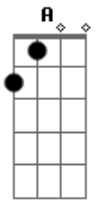

# Ray Trevisan - Paz

tom:

Intro: Dbm B7 A E

Dbm B7 A  
 Já sabe do fim sem sofrer  
 Dbm B7 A  
 Realidade um dia vai te curar  
 Dbm B7 A  
 Já espera do fim sem saber

Dbm B  
 Eu sei  
 Gbm  
 Que eu encontrei  
 Dbm B  
 O que eu acredito

## Acordes

© ukulele-chords.com

© ukulele-chords.com

© ukulele-chords.com

© ukulele-chords.com

© ukulele-chords.com

© ukulele-chords.com

( Dbm B7 A )