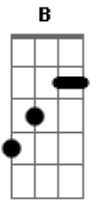

# Ray Trevisan - Paz

tom:

Intro: Dbm B7 A E

Dbm B7 A  
 Já sabe do fim sem sofrer  
 Dbm B7 A  
 Realidade um dia vai te curar  
 Dbm B7 A  
 Já espera do fim sem saber

Dbm B  
 Eu sei  
 Gbm  
 Que eu encontrei  
 Dbm B  
 O que eu acredito

## Acordes

© ukulele-chords.com

© ukulele-chords.com

© ukulele-chords.com

© ukulele-chords.com

© ukulele-chords.com

© ukulele-chords.com

( Dbm B7 A )