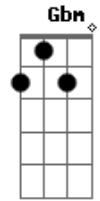

# Ray Trevisan - Paz

tom:

Intro: Dbm B7 A E

Dbm B7 A  
 Já sabe do fim sem sofrer  
 Dbm B7 A  
 Realidade um dia vai te curar  
 Dbm B7 A  
 Já espera do fim sem saber

Dbm B  
 Eu sei  
 Gbm  
 Que eu encontrei  
 Dbm B  
 O que eu acredito

## Acordes

© ukulele-chords.com

© ukulele-chords.com

© ukulele-chords.com

© ukulele-chords.com

© ukulele-chords.com

© ukulele-chords.com

( Dbm B7 A )