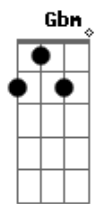

© ukulele-chords.com

(**Dbm7** **B7** **A7M**)

Dbm7 **B7** **A7M**
Já espera do fim sem saber
Dbm7 **B7** **A7M**
Engrenagem um dia vai te levar
Dbm7 **B7** **A7M**
Já sabe do fim sem sofrer

Gbm
Que eu encontrei
Dbm7 **B**
O que eu acredito
Gbm
Não passa de paz
Dbm7 **B**
Eu sei

Gbm
Que eu encontrei
Dbm7 **B**
O que eu acredito
Gbm
Não passa de paz
[Solo] **Dbm7** **B7** **A7M**