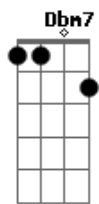

Ray Trevisan - Paz

tom:

Intro: **Dbm7** **B7** **A7M**

Dbm7 **B7** **A7M**
 Já sabe do fim sem sofrer
Dbm7 **B7** **A7M**
 Realidade um dia vai te curar
Dbm7 **B7** **A7M**
 Já espera do fim sem saber

Dbm7 **B**
 Eu sei
Gbm
 Que eu encontrei
Dbm7 **B**
 O que eu acredito

Gbm
 Não passa de paz
Dbm7 **B**
 Eu sei

Gbm
 Que eu encontrei
Dbm7 **B**
 O que eu acredito
Gbm
 Não passa de paz

Acordes

© ukulele-chords.com

© ukulele-chords.com

© ukulele-chords.com

© ukulele-chords.com