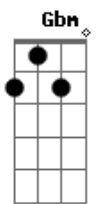

Ray Trevisan - Paz

tom:

Intro: Dbm7 E B7 A7M

Dbm7 B7 A7M
 Já sabe do fim sem sofrer
 Dbm7 B7 A7M
 Realidade um dia vai te curar
 Dbm7 B7 A7M
 Já espera do fim sem saber

Dbm7 B
 Eu sei
 Gbm
 Que eu encontrei
 Dbm7 B
 O que eu acredito

Gbm
 Não passa de paz
 Dbm7 B
 Eu sei

Gbm
 Que eu encontrei
 Dbm7 B
 O que eu acredito
 Gbm
 Não passa de paz

Acordes

© ukulele-chords.com

© ukulele-chords.com

© ukulele-chords.com

© ukulele-chords.com

© ukulele-chords.com