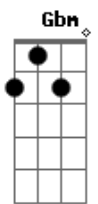

© ukulele-chords.com

(Dbm7 B7 A7M)

Dbm7 B7 A7M
Já espera do fim sem saber
Dbm7 B7 A7M
Engrenagem um dia vai te levar
Dbm7 B7 A7M
Já sabe do fim sem sofrer

Gbm
Que eu encontrei
Dbm7 B
O que eu acredito
Gbm
Não passa de paz
Dbm7 B
Eu sei

Gbm
Que eu encontrei
Dbm7 B
O que eu acredito
Gbm
Não passa de paz

[Solo] Dbm7 B7 A7M