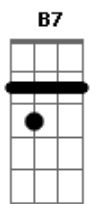

Ray Trevisan - Paz

tom:

Intro: **Dbm7** **B7** **A7M**

Dbm7 **B7** **A7M**
 Já sabe do fim sem sofrer
Dbm7 **B7** **A7M**
 Realidade um dia vai te curar
Dbm7 **B7** **A7M**
 Já espera do fim sem saber

Dbm7 **B**
 Eu sei
Gbm
 Que eu encontrei
Dbm7 **B**
 O que eu acredito

Gbm
 Não passa de paz
Dbm7 **B**
 Eu sei

Gbm
 Que eu encontrei
Dbm7 **B**
 O que eu acredito
Gbm
 Não passa de paz

Acordes

© ukulele-chords.com

© ukulele-chords.com

© ukulele-chords.com

© ukulele-chords.com