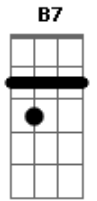

# Ray Trevisan - Paz

tom:

Intro: **Dbm7** **B7** **A7M**

**Dbm7** **B7** **A7M**  
 Já sabe do fim sem sofrer  
**Dbm7** **B7** **A7M**  
 Realidade um dia vai te curar  
**Dbm7** **B7** **A7M**  
 Já espera do fim sem saber

**Dbm7** **B**  
 Eu sei  
**Gbm**  
 Que eu encontrei  
**Dbm7** **B**  
 O que eu acredito

**Gbm**  
 Não passa de paz  
**Dbm7** **B**  
 Eu sei

**Gbm**  
 Que eu encontrei  
**Dbm7** **B**  
 O que eu acredito  
**Gbm**  
 Não passa de paz

## Acordes

© ukulele-chords.com

© ukulele-chords.com

© ukulele-chords.com

© ukulele-chords.com

© ukulele-chords.com

© ukulele-chords.com

( **Dbm7** **B7** **A7M** )