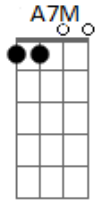

Ray Trevisan - Paz

tom:

Intro: **Dbm7** **B7** **A7M**

Dbm7 **B7** **A7M**
Já sabe do fim sem sofrer
Dbm7 **B7** **A7M**
Realidade um dia vai te curar
Dbm7 **B7** **A7M**
Já espera do fim sem saber

Dbm7 **B**
Eu sei
Gbm
Que eu encontrei
Dbm7 **B**
O que eu acredito

Gbm
Não passa de paz
Dbm7 **B**
Eu sei

Gbm
Que eu encontrei
Dbm7 **B**
O que eu acredito
Gbm
Não passa de paz

Acordes

© ukulele-chords.com