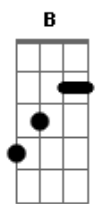

Ray Trevisan - Paz

tom:

Intro: **Dbm7** **B7** **A7M**

Dbm7 **B7** **A7M**
 Já sabe do fim sem sofrer
Dbm7 **B7** **A7M**
 Realidade um dia vai te curar
Dbm7 **B7** **A7M**
 Já espera do fim sem saber

Dbm7 **B**
 Eu sei
Gbm
 Que eu encontrei
Dbm7 **B**
 O que eu acredito

Gbm
 Não passa de paz
Dbm7 **B**
 Eu sei

Gbm
 Que eu encontrei
Dbm7 **B**
 O que eu acredito
Gbm
 Não passa de paz

Acordes

© ukulele-chords.com

© ukulele-chords.com

© ukulele-chords.com

© ukulele-chords.com

© ukulele-chords.com

© ukulele-chords.com

(**Dbm7** **B7** **A7M**)

Dbm7 **B7** **A7M**
 Já espera do fim sem saber
Dbm7 **B7** **A7M**
 Engrenagem um dia vai te levar
Dbm7 **B7** **A7M**
 Já sabe do fim sem sofrer