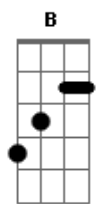

Ray Trevisan - Paz

tom:

Intro: Dbm7 E B7 A7M

Dbm7 B7 A7M
 Já sabe do fim sem sofrer
 Dbm7 B7 A7M
 Realidade um dia vai te curar
 Dbm7 B7 A7M
 Já espera do fim sem saber

Dbm7 B
 Eu sei
 Gbm
 Que eu encontrei
 Dbm7 B
 O que eu acredito

Gbm
 Não passa de paz
 Dbm7 B
 Eu sei

Gbm
 Que eu encontrei
 Dbm7 B
 O que eu acredito
 Gbm
 Não passa de paz

Acordes

© ukulele-chords.com

© ukulele-chords.com

© ukulele-chords.com

© ukulele-chords.com

© ukulele-chords.com