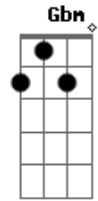

© ukulele-chords.com

(**Dbm7** **B7** **A7M**)

Dbm7 **B7** **A7M**
Já espera do fim sem saber
Dbm7 **B7** **A7M**
Engrenagem um dia vai te levar
Dbm7 **B7** **A7M**
Já sabe do fim sem sofrer

Gbm
Que eu encontrei
Dbm7 **B**
O que eu acredito
Gbm
Não passa de paz
Dbm7 **B**
Eu sei

Gbm
Que eu encontrei
Dbm7 **B**
O que eu acredito
Gbm
Não passa de paz

[Solo] **Dbm7** **B7** **A7M**