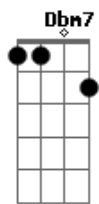

Ray Trevisan - Paz

tom:

Intro: Dbm7 E B7 A7M

Dbm7 B7 A7M
 Já sabe do fim sem sofrer
 Dbm7 B7 A7M
 Realidade um dia vai te curar
 Dbm7 B7 A7M
 Já espera do fim sem saber

Dbm7 B
 Eu sei
 Gbm
 Que eu encontrei
 Dbm7 B
 O que eu acredito

Gbm
 Não passa de paz
 Dbm7 B
 Eu sei

Gbm
 Que eu encontrei
 Dbm7 B
 O que eu acredito
 Gbm
 Não passa de paz

Acordes

© ukulele-chords.com

© ukulele-chords.com

© ukulele-chords.com

© ukulele-chords.com

© ukulele-chords.com