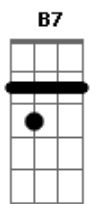

Ray Trevisan - Paz

tom:

Intro: Dbm7 E B7 A7M

Dbm7 B7 A7M
 Já sabe do fim sem sofrer
 Dbm7 B7 A7M
 Realidade um dia vai te curar
 Dbm7 B7 A7M
 Já espera do fim sem saber

Dbm7 B
 Eu sei
 Gbm
 Que eu encontrei
 Dbm7 B
 O que eu acredito

Gbm
 Não passa de paz
 Dbm7 B
 Eu sei

Gbm
 Que eu encontrei
 Dbm7 B
 O que eu acredito
 Gbm
 Não passa de paz

Acordes

© ukulele-chords.com

© ukulele-chords.com

© ukulele-chords.com

© ukulele-chords.com

© ukulele-chords.com