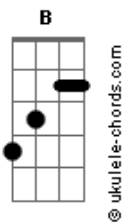

Rawfy Welton - Eu Irei

tom:

Bb (forma dos acordes no tom de A)

Capostrate na 1ª casa

Intro: Gbm D A E
Gbm D A E

Gbm D A
Pra quem precisa, pra quem espera
E G
Quem necessita, quem não se entrega
D G
Eis o chamado vindo de Deus
D Bm
Ir ao encontro dos que são seus
A D
Aos que perdidos estão
E
Carente de paz e de pão

A Bm
Eu irei seguro em tua força!
D G
Eu irei seguir teu chamar!
Gbm E
Pra libertar os cativos, curar oprimidos
C D
Guiar ao que perdido está
A Bm
Eu irei com fé no futuro!
D G
Eu irei sem olha à traz!
Gbm E
Fui chamado, escolhido, para servir
C D E
Senhor, respondo ao teu chamar

Eu irei!
(Gbm D A E)

Gbm D A
Para o aflito, pra quem precisa
E G
Para o ferido, pra quem duvida
D G
Eis o chamado vindo de Deus
D Bm
Ir ao encontro dos que são seus
A D
Aos que sem rumo estão
E

Acordes

Famintos de amor e perdão

A Bm
Eu irei seguro em tua força!
D G
Eu irei seguir teu chamar!
Gbm E
Pra libertar os cativos, curar oprimidos
C D
Guiar ao que perdido está
A Bm
Eu irei com fé no futuro!
D G
Eu irei sem olha à traz!
Gbm E
Fui chamado, escolhido, para servir
C D E
Senhor, respondo ao teu chamar

Eu irei!
(A G D F E)
(B A E Dbm E)

B E
Eu irei seguro em tua força!
Abm Gb
Eu irei seguir teu chamar!
E B
Pra libertar os cativos, curar oprimidos
D E
Guiar ao que perdido está

B Dbm
Eu irei com fé no futuro!
E A
Eu irei sem olha à traz!
Abm B
Fui chamado, escolhido, para servir
D E
Senhor, respondo ao teu chamar

Eu irei!
(Abm B D E Gb)
(Abm B D E Gb)

E
Eu irei!