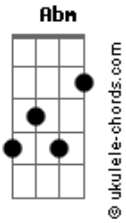

Rawfy Welton - Eu Irei

tom:

Bb (forma dos acordes no tom de A)

Capostrate na 1ª casa

Intro: Gbm D A E
Gbm D A E

Gbm D A
Pra quem precisa, pra quem espera
E G
Quem necessita, quem não se entrega
D G
Eis o chamado vindo de Deus
D Bm
Ir ao encontro dos que são seus
A D
Aos que perdidos estão
E
Carente de paz e de pão

A Bm
Eu irei seguro em tua força!
D G
Eu irei seguir teu chamar!
Gbm E
Pra libertar os cativos, curar oprimidos
C D
Guiar ao que perdido está
A Bm
Eu irei com fé no futuro!
D G
Eu irei sem olha à traz!
Gbm E
Fui chamado, escolhido, para servir
C D E
Senhor, respondo ao teu chamar

Eu irei!
(Gbm D A E)

Gbm D A
Para o aflito, pra quem precisa
E G
Para o ferido, pra quem duvida
D G
Eis o chamado vindo de Deus
D Bm
Ir ao encontro dos que são seus
A D
Aos que sem rumo estão
E

Acordes

Famintos de amor e perdão