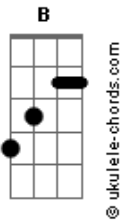

Rawfy Welton - Eu Irei

tom:

Bb (forma dos acordes no tom de A)

Capostrate na 1ª casa

Intro: Gbm D A E
Gbm D A E

Gbm D A
Pra quem precisa, pra quem espera
E G
Quem necessita, quem não se entrega
D G
Eis o chamado vindo de Deus
D Bm
Ir ao encontro dos que são seus
A D
Aos que perdidos estão
E
Carente de paz e de pão

A Bm
Eu irei seguro em tua força!
D G
Eu irei seguir teu chamar!
Gbm E
Pra libertar os cativos, curar oprimidos
C D
Guiar ao que perdido está
A Bm
Eu irei com fé no futuro!
D G
Eu irei sem olha à traz!
Gbm E
Fui chamado, escolhido, para servir
C D E
Senhor, respondo ao teu chamar

Eu irei!
(Gbm D A E)

Gbm D A
Para o aflito, pra quem precisa
E G
Para o ferido, pra quem duvida
D G
Eis o chamado vindo de Deus
D Bm
Ir ao encontro dos que são seus
A D
Aos que sem rumo estão
E

Acordes

Famintos de amor e perdão

A Bm
Eu irei seguro em tua força!
D G
Eu irei seguir teu chamar!
Gbm E
Pra libertar os cativos, curar oprimidos
C D
Guiar ao que perdido está
A Bm
Eu irei com fé no futuro!
D G
Eu irei sem olha à traz!
Gbm E
Fui chamado, escolhido, para servir
C D E
Senhor, respondo ao teu chamar
Eu irei!

(A G D F E)
(B A E Dbm E)

B E
Eu irei seguro em tua força!
Abm Gb
Eu irei seguir teu chamar!
E B
Pra libertar os cativos, curar oprimidos
D E
Guiar ao que perdido está

B Dbm
Eu irei com fé no futuro!
E A
Eu irei sem olha à traz!
Abm B
Fui chamado, escolhido, para servir
D E
Senhor, respondo ao teu chamar

Eu irei!
(Abm B D E Gb)
(Abm B D E Gb)

E
Eu irei!