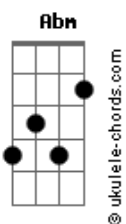

Rawfy Welton - Eu Irei

tom:

Bb (forma dos acordes no tom de A)

Capostrate na 1ª casa

Intro: Gbm D A E
Gbm D A E

Gbm D A
Pra quem precisa, pra quem espera
E G
Quem necessita, quem não se entrega
D G
Eis o chamado vindo de Deus
D Bm
Ir ao encontro dos que são seus
A D
Aos que perdidos estão
E
Carente de paz e de pão

A Bm
Eu irei seguro em tua força!
D G
Eu irei seguir teu chamar!
Gbm E
Pra libertar os cativos, curar oprimidos
C D
Guiar ao que perdido está
A Bm
Eu irei com fé no futuro!
D G
Eu irei sem olha à traz!
Gbm E
Fui chamado, escolhido, para servir
C D E
Senhor, respondo ao teu chamar

Eu irei!
(Gbm D A E)

Gbm D A
Para o aflito, pra quem precisa
E G
Para o ferido, pra quem duvida
D G
Eis o chamado vindo de Deus
D Bm
Ir ao encontro dos que são seus
A D
Aos que sem rumo estão
E

Acordes

Famintos de amor e perdão

A Bm
Eu irei seguro em tua força!
D G
Eu irei seguir teu chamar!
Gbm E
Pra libertar os cativos, curar oprimidos
C D
Guiar ao que perdido está
A Bm
Eu irei com fé no futuro!
D G
Eu irei sem olha à traz!
Gbm E
Fui chamado, escolhido, para servir
C D E
Senhor, respondo ao teu chamar
Eu irei!

(A G D F E)
(B A E Dbm E)

B E
Eu irei seguro em tua força!
Abm Gb
Eu irei seguir teu chamar!
E B
Pra libertar os cativos, curar oprimidos
D E
Guiar ao que perdido está

B Dbm
Eu irei com fé no futuro!
E A
Eu irei sem olha à traz!
Abm B
Fui chamado, escolhido, para servir
D E
Senhor, respondo ao teu chamar

Eu irei!
(Abm B D E Gb)
(Abm B D E Gb)

E
Eu irei!