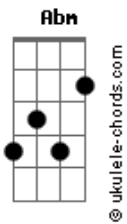

Rawfy Welton - Eu Irei

tom:

Bb (forma dos acordes no tom de A)

Capostrate na 1ª casa

Intro: Gbm D A E
Gbm D A E

Gbm D A
Pra quem precisa, pra quem espera
E G
Quem necessita, quem não se entrega
D G
Eis o chamado vindo de Deus
D Bm
Ir ao encontro dos que são seus
A D
Aos que perdidos estão
E
Carente de paz e de pão

A Bm
Eu irei seguro em tua força!
D G
Eu irei seguir teu chamar!
Gbm E
Pra libertar os cativos, curar oprimidos
C D
Guiar ao que perdido está
A Bm
Eu irei com fé no futuro!
D G
Eu irei sem olha à traz!
Gbm E
Fui chamado, escolhido, para servir
C D E
Senhor, respondo ao teu chamar

Eu irei!
(Gbm D A E)

Gbm D A
Para o aflito, pra quem precisa
E G
Para o ferido, pra quem duvida
D G
Eis o chamado vindo de Deus
D Bm
Ir ao encontro dos que são seus
A D
Aos que sem rumo estão
E

Acordes

Famintos de amor e perdão

Eu irei!
(A G D F E)
(B A E Dbm E)

B E
Eu irei seguro em tua força!
Abm Gb
Eu irei seguir teu chamar!
E B
Pra libertar os cativos, curar oprimidos
D E
Guiar ao que perdido está

B Dbm
Eu irei com fé no futuro!
E A
Eu irei sem olha à traz!
Abm B
Fui chamado, escolhido, para servir
D E
Senhor, respondo ao teu chamar