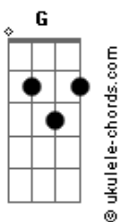

# Rauw Alejandro - Tatto

tom:

Intro: **A**  
Tú está' pa' comerte to'a todita, así está' tú **Gbm**

Te ve' tan rica, esa carita y ese tattoo **D**

Ay, hace que la nota nunca se baje **E**

No hace falta nada si estás tú (Ra-Rauw) **A**

[Refrão]

**A**  
Tú está' pa' comerte to'a todita, así está' tú **Gbm**

Te ve' tan rica, esa carita y ese tattoo **D**

Ay, hace que la nota nunca se baje **E**

No hace falta nada si estás tú **A**

**A**  
Tú está' pa' comerte to'a todita, así está' tú (ooh, yeh) **Gbm**

## Acordes

Te ve' tan rica, esa carita y ese tattoo

Ay, hace que la nota nunca se baje **E**

No hace falta nada si estás tú (no hace falta nada, bebé) **A**

[Ponte]

**A**  
Ven, que yo no quiero a más nadie