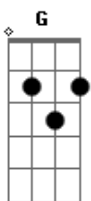

Rauw Alejandro - Cúrame

tom:

Intro: Am Em F G
Am Em F

[refrão]

Am Em F
Hace unos días, me caí del cielo
Am Em F
Tú no ere' ella, pero te deseo
Am Em F
Quédate cerca de mí, ven, cúrame esta noche
Am Em F
Y aunque sea mentira, quiéreme esta noche

Am
(tres cachás, marihua, no se tose)
Em F
(guayando se le sube el escote)
Am
(eah, what the fuck? Cómo se me agacha)
Em F
(A mi ex, la tengo tachá')

[primeira parte]

Am
En cantidade' llegan las botellas
Em F
El vip brilla má' qu? una estrella
Am
Me gusta ?sta, pero también aquella
Em F
Juro que esta noche me desquito de ella

Am
Y ahora soy un pobre diablo
Em F
No tengo de tu amor, pero culo' tengo vario'
Am
Drogas y alcohol es necesario
Em
Solo juego solitario
F

Tu nombre borra'o de mi diario
Am Em
Tú no ere' ella, pero bellaco me tiene' hace rato
F Am
Viniste programada en mi formato
Em F
Se arrebató, me suelta to' y yo ni trato

[refrão]

Am Em F
Hace unos días, me caí del cielo

Acordes

© ukulele-chords.com