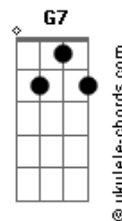

Raul Torres e Serrinha - O Trem de Ferro

tom:

Intro: G C D D7 G

G7 C D
O maquinista apitou na saída da estação
(Ihhh, iú, ú)

O bicho saiu bufando inté cortou meu coração

Vai levando a minha prenda, Carolina vai-se embora

Em D7 G
Eu fiquei chorando, ai, ai, ai com um lenço branco na mão

Em D D7 G
Chorei, chorei com essa separação

Quem parte, parte chorando que fica chora também

C G D7 G
Carolina foi-se embora quem fica não vai no trem

G7 C D
O maquinista apitou na saída da estação
(Ihhh, iú, ú)

O bicho saiu bufando inté cortou meu coração

Acordes

Vai levando a minha prenda, Carolina vai-se embora
Eu fiquei chorando, ai, ai, ai com um lenço branco na mão
Chorei, chorei com essa separação

Carolina foi-se embora não posso viver sozinho
Amanhã também vou embora vou buscar meu amorzinho

G7 C D
O maquinista apitou na saída da estação
(Ihhh, iú, ú)

O bicho saiu bufando inté cortou meu coração

Vai levando a minha prenda, Carolina vai-se embora

Em D7 G
Eu fiquei chorando, ai, ai, ai com um lenço branco na mão

Em D D7 G
Chorei, chorei com essa separação