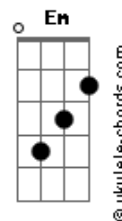

Raul Torres e Serrinha - O Trem de Ferro

tom:

Intro: G C D D7 G

G7 C D
O maquinista apitou na saída da estação
(Ihhh, iú, ú)

O bicho saiu bufando inté cortou meu coração

Vai levando a minha prenda, Carolina vai-se embora

Em D7 G
Eu fiquei chorando, ai, ai, ai com um lenço branco na mão

Em D D7 G
Chorei, chorei com essa separação

Quem parte, parte chorando que fica chora também

C G D7 G
Carolina foi-se embora quem fica não vai no trem

G7 C D
O maquinista apitou na saída da estação
(Ihhh, iú, ú)

O bicho saiu bufando inté cortou meu coração

Acordes

Vai levando a minha prenda, Carolina vai-se embora
Eu fiquei chorando, ai, ai, ai com um lenço branco na mão
Chorei, chorei com essa separação

Carolina foi-se embora não posso viver sozinho
Amanhã também vou embora vou buscar meu amorzinho

G7 C D
O maquinista apitou na saída da estação
(Ihhh, iú, ú)

O bicho saiu bufando inté cortou meu coração

Vai levando a minha prenda, Carolina vai-se embora

Em D7 G
Eu fiquei chorando, ai, ai, ai com um lenço branco na mão

Em D D7 G
Chorei, chorei com essa separação