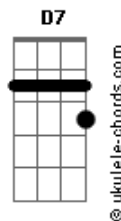

Raul Torres e Serrinha - O Trem de Ferro

tom:

Intro: G C D D7 G

G7 C D
O maquinista apitou na saída da estação
(Ihhh, iú, ú)

O bicho saiu bufando inté cortou meu coração

Vai levando a minha prenda, Carolina vai-se embora

Em D7 G
Eu fiquei chorando, ai, ai, ai com um lenço branco na mão

Em D D7 G
Chorei, chorei com essa separação

Quem parte, parte chorando que fica chora também

C G D7 G
Carolina foi-se embora quem fica não vai no trem

G7 C D
O maquinista apitou na saída da estação
(Ihhh, iú, ú)

O bicho saiu bufando inté cortou meu coração

Acordes

Vai levando a minha prenda, Carolina vai-se embora
Eu fiquei chorando, ai, ai, ai com um lenço branco na mão
Chorei, chorei com essa separação

Carolina foi-se embora não posso viver sozinho
Amanhã também vou embora vou buscar meu amorzinho

G7 C D
O maquinista apitou na saída da estação
(Ihhh, iú, ú)

O bicho saiu bufando inté cortou meu coração

Vai levando a minha prenda, Carolina vai-se embora

Em D7 G
Eu fiquei chorando, ai, ai, ai com um lenço branco na mão

Em D D7 G
Chorei, chorei com essa separação