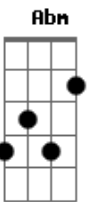

Raul Torres e Florencio - Morte da Cabocla Teresa

tom: F (forma dos acordes no tom de Dm)
Intro: Gm Dm A C Gm Dm A

Dm Bb Dm A Dm
Lá no alto da montanha um ano feliz morei
A Dm A Dm
Com a cabocla mais linda das mulheres que encontrei
A Abm A Dm
O remorso do passado no coração guardarei
Gm A Dm A Dm Dbm
Minha cabocla teresa que há muito tempo matei

C A
Ai, ai ai, ai, eu choro e tenho tristeza
Gm Dm A Dbm Dm
Não tenho mais alegria sem a cabocla teresa
C F
Ai, ai ai, ai, eu choro e tenho tristeza
C Dm A Dbm Dm
Não tenho mais alegria sem a cabocla teresa

(Gm Dm A Dm C Bb Dm A)

Dm Bb Dbm Dm
Quando vejo o seu retrato sinto no meu peito a dor
A Dbm A Dbm F

Acordes

© ukulele-chords.com

© ukulele-chords.com

© ukulele-chords.com

© ukulele-chords.com

© ukulele-chords.com

© ukulele-chords.com

© ukulele-chords.com

© ukulele-chords.com

Das duas balas de aço que destruiu nosso amor

Dm A C A
Vejo ainda seu semblante em todo o lugar que eu vou
Dm Gm Dm C Dbm Dm
A mulher que eu mais queria minha mão foi quem matou