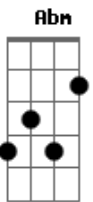

© ukulele-chords.com