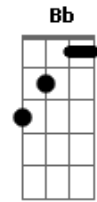

ukulele-chords.com