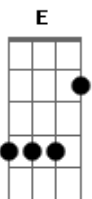

© ukulele-chords.com