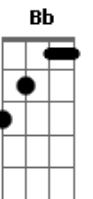

© ukulele-chords.com