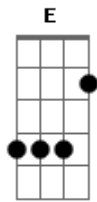

© ukulele-chords.com