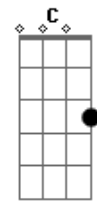

© ukulele-chords.com