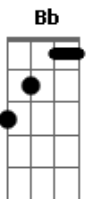

ukulele-chords.com