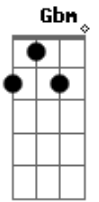

© ukulele-chords.com