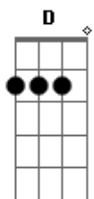

© ukulele-chords.com

© ukulele-chords.com