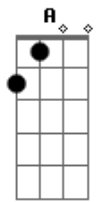

Raul Seixas - No Fundo do Quintal da Escola

Tom: A

(intro da bateria)

(riff)

(riff) A D A7
Não sei onde eu tô indo mas sei que eu tô no meu caminho
A D A7 (riff)
Enquanto você me critica eu tô no meu caminho
Gbm E G
Eu sou o que sou porque eu vivo da minha maneira
Gbm G
Só sei que eu sinto que foi sempre assim minha vida inteira

(refrão)

D Dm A
Desde aquele tempo quando o resto da turma se juntava

(riff 2)

Pra bater uma bola

B
Eu pulava o muro com Zezinho
E A (solo) Gb B E A D E
No fundo do quintal da escola

(refrão)

Gbm E G
Você esperando respostas, olhando pro espaço
Gbm G E
E eu tão ocupado vivendo, eu não me pergunto, eu faço

(refrão)

D Dm A
E se você quiser contar comigo é melhor não me chamar

(riff 2)

Pra jogar bola
B
E Eu tô pulando o muro com o Zezinho
E A
No fundo do quintal da escola
Gb
Eu tô (2x)
B
Eu tô pulando o muro com o Zezinho
E A
No fundo do quintal da escola
Gb
Eu sempre estive lá
B
Eu tô pulando o muro com o Zezinho
E D A
No fundo do quintal da escola

Acordes