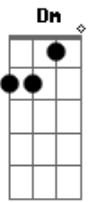

© ukulele-chords.com