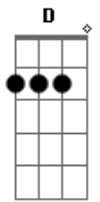

© ukulele-chords.com

© ukulele-chords.com