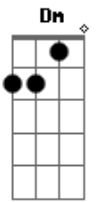

© ukulele-chords.com