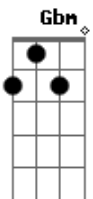

© ukulele-chords.com

© ukulele-chords.com