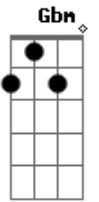

© ukulele-chords.com