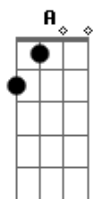

Raul Seixas - No Fundo do Quintal da Escola

Tom: A

(intro da bateria)

(riff)

(riff) A D A7
Não sei onde eu tô indo mas sei que eu tô no meu caminho
A D A7 (riff)
Enquanto você me critica eu tô no meu caminho
Gbm E G
Eu sou o que sou porque eu vivo da minha maneira
Gbm G
Só sei que eu sinto que foi sempre assim minha vida inteira

(refrão)

D Dm A
Desde aquele tempo quando o resto da turma se juntava

(riff 2)

Pra bater uma bola

B
Eu pulava o muro com Zezinho
E A (solo) Gb B E A D E
No fundo do quintal da escola

(refrão)

Gbm E G
Você esperando respostas, olhando pro espaço
Gbm G E
E eu tão ocupado vivendo, eu não me pergunto, eu faço

(refrão)

D Dm A
E se você quiser contar comigo é melhor não me chamar

(riff 2)

Pra jogar bola
B
E Eu tô pulando o muro com o Zezinho
E A
No fundo do quintal da escola
Gb
Eu tô (2x)
B
Eu tô pulando o muro com o Zezinho
E A
No fundo do quintal da escola
Gb
Eu sempre estive lá
B
Eu tô pulando o muro com o Zezinho
E D A
No fundo do quintal da escola

Acordes