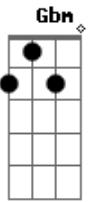

© ukulele-chords.com