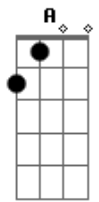

Raul Seixas - No Fundo do Quintal da Escola

Tom: A

(intro da bateria)

(riff)

(riff) A D A7
Não sei onde eu tô indo mas sei que eu tô no meu caminho
A D A7 (riff)
Enquanto você me critica eu tô no meu caminho
Gbm E G
Eu sou o que sou porque eu vivo da minha maneira
Gbm G
Só sei que eu sinto que foi sempre assim minha vida inteira

(refrão)

D Dm A
Desde aquele tempo quando o resto da turma se juntava

(riff 2)

Pra bater uma bola

B
Eu pulava o muro com Zezinho
E A (solo) Gb B E A D E
No fundo do quintal da escola

(refrão)

Gbm E G
Você esperando respostas, olhando pro espaço
Gbm G E
E eu tão ocupado vivendo, eu não me pergunto, eu faço

(refrão)

D Dm A
E se você quiser contar comigo é melhor não me chamar

(riff 2)

Pra jogar bola
B
E Eu tô pulando o muro com o Zezinho
E A
No fundo do quintal da escola
Gb
Eu tô (2x)
B
Eu tô pulando o muro com o Zezinho
E A
No fundo do quintal da escola
Gb
Eu sempre estive lá
B
Eu tô pulando o muro com o Zezinho
E D A
No fundo do quintal da escola

Acordes

© ukulele-chords.com