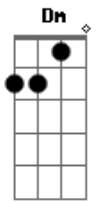

© ukulele-chords.com