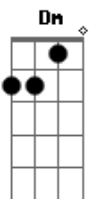

© ukulele-chords.com