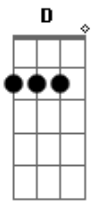

© ukulele-chords.com

© ukulele-chords.com