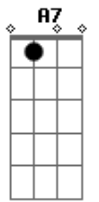

© ukulele-chords.com