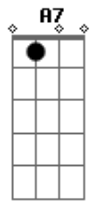

© ukulele-chords.com