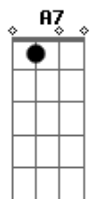

Raul Seixas - No Fundo do Quintal da Escola

Tom: A

(intro da bateria)

(riff)

(riff) A D A7
Não sei onde eu tô indo mas sei que eu tô no meu caminho
A D A7 (riff)
Enquanto você me critica eu tô no meu caminho
Gbm E G
Eu sou o que sou porque eu vivo da minha maneira
Gbm G
Só sei que eu sinto que foi sempre assim minha vida inteira

(refrão)

D Dm A
Desde aquele tempo quando o resto da turma se juntava

(riff 2)

Pra bater uma bola

B
Eu pulava o muro com Zezinho
E A (solo) Gb B E A D E
No fundo do quintal da escola

(refrão)

Gbm E G
Você esperando respostas, olhando pro espaço
Gbm G E
E eu tão ocupado vivendo, eu não me pergunto, eu faço

(refrão)

D Dm A
E se você quiser contar comigo é melhor não me chamar

(riff 2)

Pra jogar bola
B
E Eu tô pulando o muro com o Zezinho
E A
No fundo do quintal da escola
Gb
Eu tô (2x)
B
Eu tô pulando o muro com o Zezinho
E A
No fundo do quintal da escola
Gb
Eu sempre estive lá
B
Eu tô pulando o muro com o Zezinho
E D A
No fundo do quintal da escola

Acordes

© ukulele-chords.com

© ukulele-chords.com

© ukulele-chords.com

© ukulele-chords.com

© ukulele-chords.com

© ukulele-chords.com

© ukulele-chords.com

© ukulele-chords.com

© ukulele-chords.com