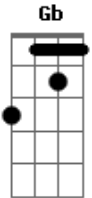

© ukulele-chords.com