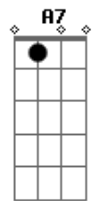

© ukulele-chords.com