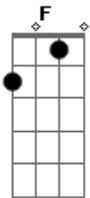

© ukulele-chords.com