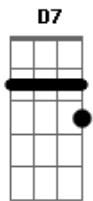

© ukulele-chords.com