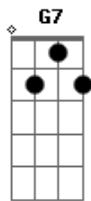

© ukulele-chords.com