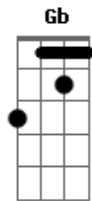

© ukulele-chords.com