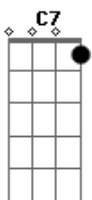

© ukulele-chords.com