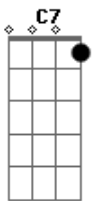

© ukulele-chords.com