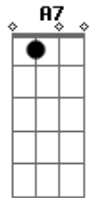

© ukulele-chords.com