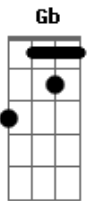

© ukulele-chords.com