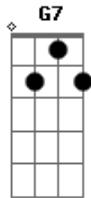

© ukulele-chords.com