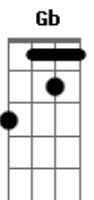

© ukulele-chords.com