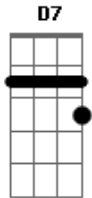

© ukulele-chords.com