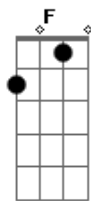

© ukulele-chords.com