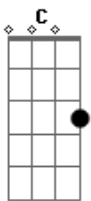

Raul Seixas - Na Rodoviária

Tom: C

Intro: C G7 C G7 C G7 C

C G
O oboé e a flauta soam
C G
Assim como os sinos ecoam
C G C C7
Em ecos nobres procedentes do oriente
F Gb
Nada de novo no fronte
C A7
Treze vezes anteontem
D7
Ah! meu Deus
G7 C G
O invento da vela
C G
Cinderela e Aladim
C G
Abracadabra e Abramelin
C G
Ábra-te Sézamo, James Dean
C7
Noves fora, zero, nada
F Gb
Al Capone, Bruce Lee
C A7
Você pode também esta aqui
D7 G
Na lista telefônica, lendo assim
C C7
Com uma vela
F
A vela de cera
C
A cera pega fogo
F
E o fogo lá da vela
Lá da vela, lá da vela
É o eterno
D7
É o eterno coringa do jogo
G7
Do jogo
Papapa, o papa, o papa
C G
Papai Noel é um

C G
Presépio de papel
C G
Confunde a quem não puder
C C7
Se defender
F Gb
É trinta e cinco de aluguel
C A7
Foi algures um mausoléu
D7
Violeta Parra ou Nero
G
Iluminaram Roma assim
C C7
Com uma vela
F
A vela é de cera
E a cera, a cera, nêgo
C
Pega fogo
F
E o fogo, e o fogo lá da vela
Lá da vela, é o eterno
D7
É o eterno coringa
G7
Do jogo na tela
G
Mas o pa pa pa pa pa pa papai
C G
Papai, papai Noel
C G
É um presépio de papel
C
Confundem a quem não
G
Puder se defender
F Gb
Trinta e cinco é de aluguel
C A7
Foi alguém ao mausoléu
D7
Violeta Parra e Nero
G
Iluminaram Roma assim
C C7
Com uma vela, e disse
F Gb
Com trinta e cinco de aluguel...

Acordes

© ukulele-chords.com