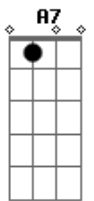

© ukulele-chords.com