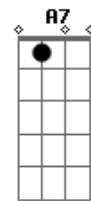

© ukulele-chords.com