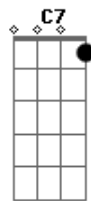

© ukulele-chords.com