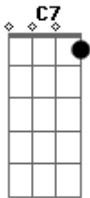

© ukulele-chords.com