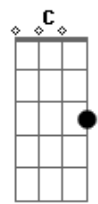

© ukulele-chords.com