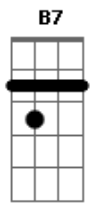

© ukulele-chords.com