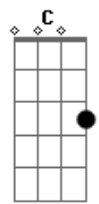

© ukulele-chords.com