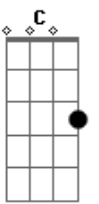

© ukulele-chords.com