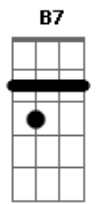

© ukulele-chords.com