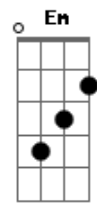

© ukulele-chords.com