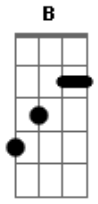

© ukulele-chords.com