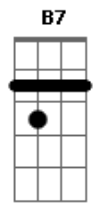

© ukulele-chords.com