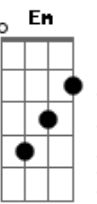

© ukulele-chords.com

© ukulele-chords.com