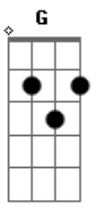

© ukulele-chords.com