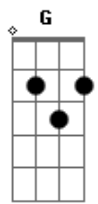

Raul Seixas - Menina de Amaralina

Tom: D
Intro: E Dbm A B7 E Dbm A B7

E Dbm A B7 E Dbm A
Menina de Amaralina

B7
Eu quero o seu amor

E Dbm A
Menina
B7 E Dbm A
Oh, menina linda

B7
Volte por favor

E G C D
Aaaaaai menina
G B7
Eu quero lhe rever

E G C D
aaaaai menina
G Bm
Sou louco por você

Em A
Agora a praia chora

D Bm
Querendo lhe rever

G A
Nem mais a lua quer

B E
Lá no céu aparecer

Dbm A B7 E Dbm A
Menina de Amaralina
B7 E Dbm A B7
Volte por favor

Acordes

© ukulele-chords.com

© ukulele-chords.com

© ukulele-chords.com

© ukulele-chords.com

© ukulele-chords.com

© ukulele-chords.com

© ukulele-chords.com

© ukulele-chords.com

© ukulele-chords.com

© ukulele-chords.com