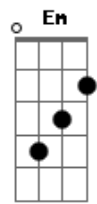

© ukulele-chords.com

© ukulele-chords.com