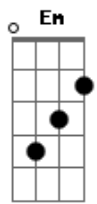

© ukulele-chords.com