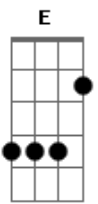

Raul Seixas - Menina de Amaralina

Tom: D
Intro: E Dbm A B7 E Dbm A B7

E Dbm A B7 E Dbm A
Menina de Amaralina

B7
Eu quero o seu amor

E Dbm A
Menina
B7 E Dbm A
Oh, menina linda

B7
Volte por favor

E G C D
Aaaaaai menina
G B7
Eu quero lhe rever

E G C D
aaaaai menina
G Bm
Sou louco por você

Em A
Agora a praia chora

D Bm
Querendo lhe rever

G A
Nem mais a lua quer

B E
Lá no céu aparecer

Dbm A B7 E Dbm A
Menina de Amaralina
B7 E Dbm A B7
Volte por favor

Acordes

© ukulele-chords.com

© ukulele-chords.com

© ukulele-chords.com

© ukulele-chords.com

© ukulele-chords.com

© ukulele-chords.com

© ukulele-chords.com

© ukulele-chords.com

© ukulele-chords.com

© ukulele-chords.com