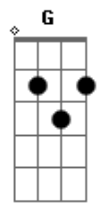

© ukulele-chords.com