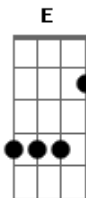

© ukulele-chords.com