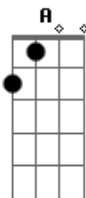

© ukulele-chords.com