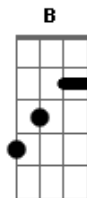

© ukulele-chords.com