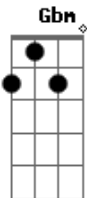

© ukulele-chords.com