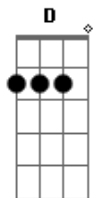

Raul Seixas - Judas

Tom: D

Gbm
Ei quem é você?
Ei quem é você?
Vamos responde **A**
E Gbm
Eu sou Judas
A
Parte de um plano secreto
B Gbm
Amigo fiel de Jesus
G
Eu fui escolhido por ele
Db7 Gbm
Para pregá-lo na cruz
G Gbm
Cristo morreu com um homem
G Gbm
Um mártir da salvação
G Gbm
Deixando prá mim seu amigo
Db7 Gbm E
O sinal da traição, mas

REFRÃO - 2 VEZES

A D
É que lá em cima
A D
Lá na beira da piscina
A D A A7
Olhando simples mortais
D Dbm
Das alturas
Bm Gbm
fazem escrituras

G A
E não me perguntam se é pouco ou demais
[**Gbm** (4 tempos)]
Gbm A
Se eu não o tivesse traído
B Gbm
Morreria cercado de luz
G
E o mundo hoje então não teria
Db7 Gbm
A marca sagrada da Cruz
G Gbm
E para provar que me amava
G Gbm
Pediu outro gesto de amor
G Gbm
Pediu que o traisse com um beijo
Db7 Gbm E
Que minha boca então marcou, mas

REFRÃO

A D
É que lá em cima
A D
Lá na beira da piscina
A D A A7
Olhando simples mortais
D Dbm
Das alturas
Bm Gbm
fazem escrituras
G A
E não me perguntam se é pouco ou demais
[REPETE O REFRÃO 3 VEZES E ACABA]

Acordes