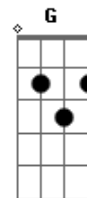

© ukulele-chords.com