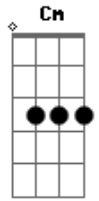

© ukulele-chords.com