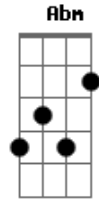

© ukulele-chords.com