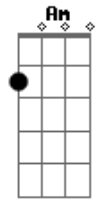

© ukulele-chords.com