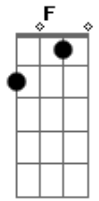

Raul Seixas - Eterno Carnaval

Tom: F

Intro: Bb Cm Bb Cm Bb C

F
Eu vou brincar
0 ano inteiro neste ^{Dm Gm} carnaval
Eu vou entrar nesta ^C bagunça
E não me leve a mal
F
Eu vou, eu vou
F
Eu vou brincar
0 ano inteiro neste ^{Dm Gm} carnaval
Não vou deixar ^C que a cinza venha
F

E suje o meu quintal

Eu abro a boca ^{Gm}
E fico rindo à toa ^{C Am}
Essa é muito boa ^{Am Abm Gm}
Hoje eu tou legal ^{C F}
Só peço a Deus ^{Em}
Que não me leve agora ^{A Bb}
Ontem, hoje, sempre ^G
Eterno Carnaval ^C
Eterno Carnaval ^C
Hey, hey, hey

Acordes

© ukulele-chords.com