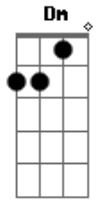

© ukulele-chords.com