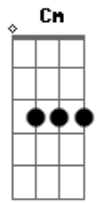

© ukulele-chords.com