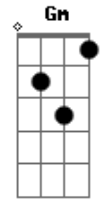

© ukulele-chords.com