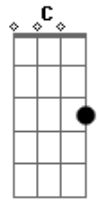

© ukulele-chords.com