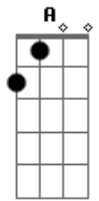

© ukulele-chords.com