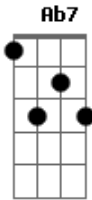

Raul Seixas - Chuva Amiga

Tom: F

Intr.: G7 C Ab7 G7

C Am
Baby vai chover

F G7
É um bom domingo quando estou com você

C Am
Deixa chover

F G7
Esqueça a casa nessa chuva porque

C C7 F
Nosso amor já é um abrigo seu

C Ab7 G7
Que lhe importa?

C Am
Vem, já vai chover

F G7
Deixa molhar o teu cabelo no meu

C Am
Quando chover

F G7
Não tenha medo de ir lá fora porque

C C7 F Fm
Hoje a rua só pertence a nós e a mais ninguém

C Am Dm G7
Deixa molhar os seus pés

C Dm G7
Já vai chover

N C Dm G7
Já vai chover

N C
Já vai chover

Acordes

© ukulele-chords.com

© ukulele-chords.com

© ukulele-chords.com

© ukulele-chords.com