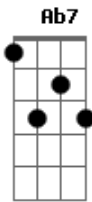

© ukulele-chords.com