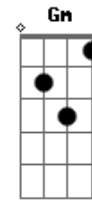

© ukulele-chords.com