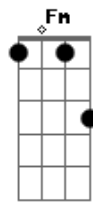

© ukulele-chords.com