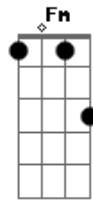

© ukulele-chords.com