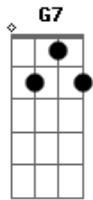

© ukulele-chords.com