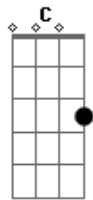

© ukulele-chords.com