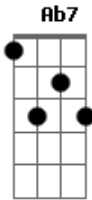

© ukulele-chords.com