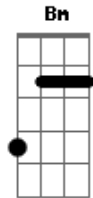

© ukulele-chords.com