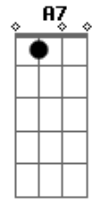

© ukulele-chords.com