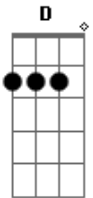

© ukulele-chords.com