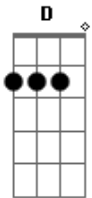

© ukulele-chords.com