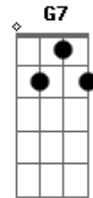

© ukulele-chords.com