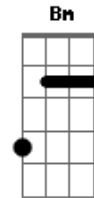

© ukulele-chords.com