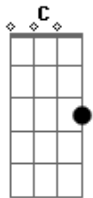

Raul Seixas - Cachorro Urubu

Tom: C

(intro) F C D C G

G
Baby, essa estrada
F
é comprida
C
Ela não tem saída
D
É hora de acordar
C
Pra ver o galo cantar
G
Pro mundo inteiro escutar
F
Baby a estória é a mesma
C
Aprendi na quaresma
D
Depois do carnaval
C
A carne é algo mortal
G
Com muita de avançar sinal
G7 C Bm
Todo jornal que eu leio
C Bm
Me diz que a gente já era
C Bm
Que já não é mais primavera
A7 C A7

Oh baby, oh ba...by
D7
A gente ainda nem começou
G F
Baby o que houve na trança
C
Vai mudar nossa dança
D
Sempre a mesma batalha
C
Por um cigarro de palha
G
Navio de cruzar deserto
G7 C Bm
Todo jornal que eu leio
C Bm
Me diz que a gente já era
C Bm
Que já não é mais primavera
A7 C A7
Oh, baby, oh baby
D7
A gente ainda nem começou
G F
Baby isso só vai dar certo
C
Se você ficar perto
D
Eu sou índio Sioux
C
Eu sou cachorro urubu
G
Em guerra com os E.U.

Acordes

© ukulele-chords.com