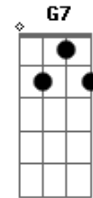

© ukulele-chords.com