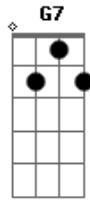

© ukulele-chords.com