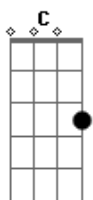

Raul Seixas - As Minas do Rei Salomão

Tom: C

Intro: G Bb G Bb G F

G A C D
Entra e vem correndo para mim, meu princípio já chegou ao fim,
o que me resta agora é o seu amor...
D C D
Traga a sua bola de cristal e aquele incenso do Nepal
que você comprou num camelô.
G Bm
E me empresta o seu colar que um dia eu fui buscar
na tumba de um sábio faraó... (2x)
(G Bb G Bb G F)

Veja quanto livro na estante, Don Quixote, o cavaleiro andante,
luta a vida inteira contra o rei...
G (G Bb G Bb G F)
C D C D
Joga as cartas, leia minha sorte, tanto faz a vida como a morte,
o pior de tudo eu já passei.
G Bm
Do passado eu me esqueci, no presente eu me perdi
C A D
Se chamarem, diga que eu saí
G Bm
Do passado eu me esqueci, no presente eu me perdi
C D G C D G
Se chamarem, diga que eu saí... se chamarem, diga que eu saí... é

Acordes

© ukulele-chords.com