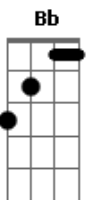

© ukulele-chords.com