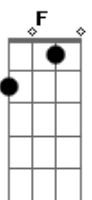

© ukulele-chords.com