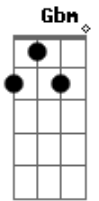

© ukulele-chords.com