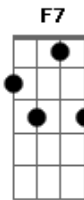

© ukulele-chords.com