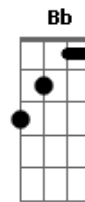

© ukulele-chords.com