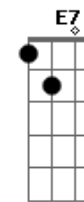

© ukulele-chords.com