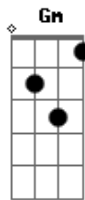

© ukulele-chords.com