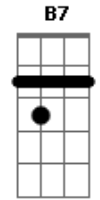

© ukulele-chords.com