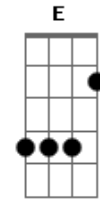

© ukulele-chords.com