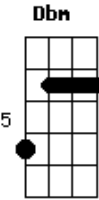

© ukulele-chords.com