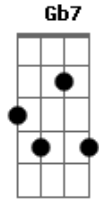

© ukulele-chords.com