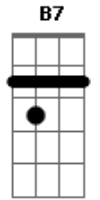

© ukulele-chords.com