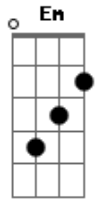

© ukulele-chords.com