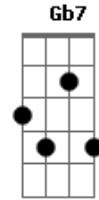

© ukulele-chords.com