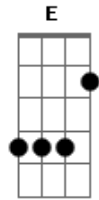

© ukulele-chords.com