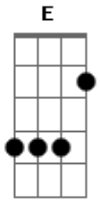

© ukulele-chords.com