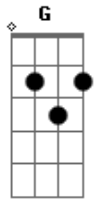

© ukulele-chords.com