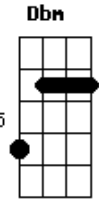

© ukulele-chords.com