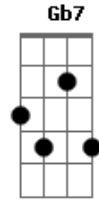

© ukulele-chords.com