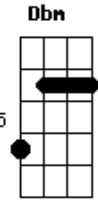

© ukulele-chords.com