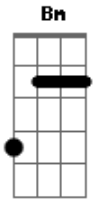

© ukulele-chords.com