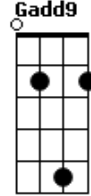

ukulele-chords.com