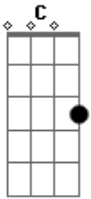

© ukulele-chords.com