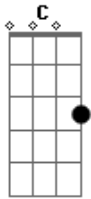

© ukulele-chords.com