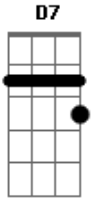

© ukulele-chords.com