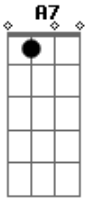

© ukulele-chords.com