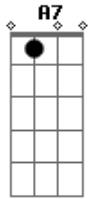

© ukulele-chords.com