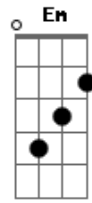

© ukulele-chords.com