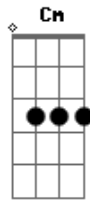

© ukulele-chords.com