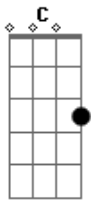

© ukulele-chords.com