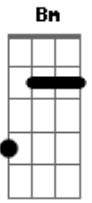

© ukulele-chords.com