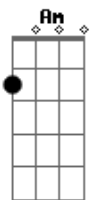

© ukulele-chords.com