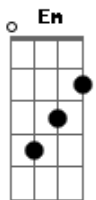

© ukulele-chords.com