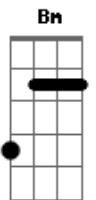

© ukulele-chords.com