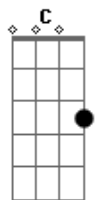

© ukulele-chords.com