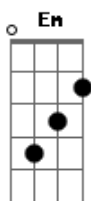

© ukulele-chords.com