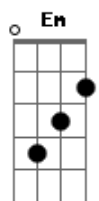

Me de a mão
Vem ser a minha estre...la
Complicação tão facil de entender

Vamos dançar
Luzir a madrugada..da
Inspiração
Pra tudo que eu viver

Intro: dução

Am C
Quando um certo alguém
Cruzou o teu caminho
E mudou a direção

Obs.:
em D, utilize a segunda variação do dicionário de acordes,
encaixa bem melhor...;)

Acordes

© ukulele-chords.com

© ukulele-chords.com

© ukulele-chords.com

© ukulele-chords.com

© ukulele-chords.com

© ukulele-chords.com