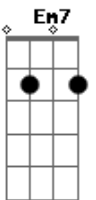

© ukulele-chords.com