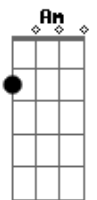

© ukulele-chords.com