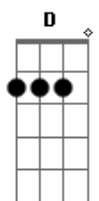

Ratto - Um Certo Alguém

Tom: G
Intro: dução : G B7 (2x)

G D Em
Quis evitar teus olhos
Mas não pude reagir
Fico a vontade então
Acho que é bobagem
A mania de finjir
Negando a intenção

Am C
Quando um certo alguém
Desperta um sentimento
E melhor não resistir
E se entregar

Me de a mão
Vem ser a minha estre...la
Complicação tão facil de entender

Vamos dançar
Luzir a madrugada..da
Inspiração
Pra tudo que eu viver

Intro: dução ....

Am C
Quando um certo alguém
Cruzou o teu caminho
E mudou a direção

Me dê a mão
Vem ser a minha estre...la
Complicação
Tão fácil de entender

Vamos dançar,
Luzir a madrugada...da
Inspiração
Pra tudo que eu vi...ver

Am C
Quando um certo alguém
Desperta o sentimento
É melhor não resistir
E se entregar

Obs.:
em D, utilize a segunda variação do dicionário de acordes,
encaixa bem melhor...;)

Acordes

© ukulele-chords.com