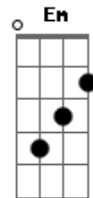

© ukulele-chords.com