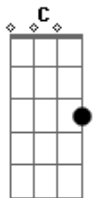

Ratto - Menina Veneno

Tom: C

(intro) F G Am F G Em

F G Am F G Em
Meia-noite no meu quarto, ela vai subir
F G Am F G Am
Ouço passos na escada, vejo a porta abrir

F G Am F G Em
O abajur cor de carne, o lençol azul
F G Am F G Am
Cortinas de seda, o seu corpo nu

(refrão)

Bb F C G
Menina veneno, o mundo é pequeno demais prá nós dois
Dm Am G
Em toda cama que eu durmo só dá você...

F G Am F G Em
Seus olhos verdes no espelho brilham para mim
F G Am F G Am
Seu corpo inteiro é um prazer do princípio ao fim

F G Am F G Em
Sozinho no meu quarto eu acordo sem você
F G Am F G Am
Fico falando prá paredes até anoitecer

(refrão 2)

Bb F C G
Menina veneno, você tem um jeito sereno de ser
Dm Am G
Toda noite no meu quarto vem me entorpecer...

(intro)

(repete refrão)

Bb F C G
Menina veneno, o mundo é pequeno demais prá nós dois
Dm Am G
Em toda cama que eu durmo só dá você...

F G Am F G Em
Seus olhos verdes no espelho brilham para mim
F G Am F G Am
Seu corpo inteiro é um prazer do princípio ao fim

F G Am F G Em
Sozinho no meu quarto eu acordo sem você
F G Am F G Am
Fico falando prá paredes até anoitecer

F G Am F G Em
Meia-noite no meu quarto ela vai surgir
F G Am F G Am
Eu ouço passos na escada, eu vejo a porta abrir

F G Am F G Em
Você vem não sei de onde, eu sei, vem me amar
F G Am F G Am
Eu não sei qual o seu nome mas nem preciso chamar

(repete refrão 2)

Bb F C G
Menina veneno, você tem um jeito sereno de ser
Dm Am G
Toda noite no meu quarto vem me entorpecer...

F G Am F G Am
Menina vena veneno

Acordes

© ukulele-chords.com