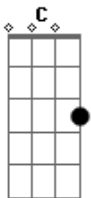

Ratto - Menina Veneno

Tom: C

(intro) F G Am F G Em

F G Am F G Em
Meia-noite no meu quarto, ela vai subir
F G Am F G Am
Ouço passos na escada, vejo a porta abrir

F G Am F G Em
O abajur cor de carne, o lençol azul
F G Am F G Am
Cortinas de seda, o seu corpo nu

(refrão)

Bb F C G
Menina veneno, o mundo é pequeno demais prá nós dois
Dm Am G
Em toda cama que eu durmo só dá você...

F G Am F G Em
Seus olhos verdes no espelho brilham para mim
F G Am F G Am
Seu corpo inteiro é um prazer do princípio ao fim

F G Am F G Em
Sozinho no meu quarto eu acordo sem você
F G Am F G Am
Fico falando prá paredes até anoitecer

(refrão 2)

Bb F C G
Menina veneno, você tem um jeito sereno de ser
Dm Am G
Toda noite no meu quarto vem me entorpecer...

(intro)

(repete refrão)

Bb F C G
Menina veneno, o mundo é pequeno demais prá nós dois
Dm Am G
Em toda cama que eu durmo só dá você...

F G Am F G Em
Seus olhos verdes no espelho brilham para mim
F G Am F G Am
Seu corpo inteiro é um prazer do princípio ao fim

F G Am F G Em
Sozinho no meu quarto eu acordo sem você
F G Am F G Am
Fico falando prá paredes até anoitecer

F G Am F G Em
Meia-noite no meu quarto ela vai surgir
F G Am F G Am
Eu ouço passos na escada, eu vejo a porta abrir

F G Am F G Em
Você vem não sei de onde, eu sei, vem me amar
F G Am F G Am
Eu não sei qual o seu nome mas nem preciso chamar

(repete refrão 2)

Bb F C G
Menina veneno, você tem um jeito sereno de ser
Dm Am G
Toda noite no meu quarto vem me entorpecer...

F G Am F G Am
Menina vena veneno

Acordes

© ukulele-chords.com