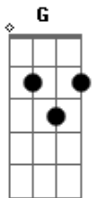

Ratto - Menina Veneno

Tom: C

(intro) F G Am F G Em

F G Am F G Em
Meia-noite no meu quarto, ela vai subir
F G Am F G Am
Ouço passos na escada, vejo a porta abrir

F G Am F G Em
O abajur cor de carne, o lençol azul
F G Am F G Am
Cortinas de seda, o seu corpo nu

F G Am F G Em
Sozinho no meu quarto eu acordo sem você
F G Am F G Am
Fico falando prá paredes até anoitecer

F G Am F G Em
Meia-noite no meu quarto ela vai surgir
F G Am F G Am
Eu ouço passos na escada, eu vejo a porta abrir

F G Am F G Am
Menina vena veneno

Acordes

© ukulele-chords.com

© ukulele-chords.com

© ukulele-chords.com

© ukulele-chords.com

© ukulele-chords.com

© ukulele-chords.com