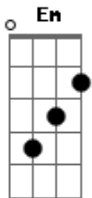

Ratto - Menina Veneno

Tom: C

(intro) F G Am F G Em

F G Am F G Em
Meia-noite no meu quarto, ela vai subir
F G Am F G Am
Ouço passos na escada, vejo a porta abrir

F G Am F G Em
O abajur cor de carne, o lençol azul
F G Am F G Am
Cortinas de seda, o seu corpo nu

F G Am F G Em
Sozinho no meu quarto eu acordo sem você
F G Am F G Am
Fico falando prá paredes até anoitecer

F G Am F G Em
Meia-noite no meu quarto ela vai surgir
F G Am F G Am
Eu ouço passos na escada, eu vejo a porta abrir

F G Am F G Am
Menina vena veneno

Acordes

© ukulele-chords.com

© ukulele-chords.com

© ukulele-chords.com

© ukulele-chords.com

© ukulele-chords.com

© ukulele-chords.com