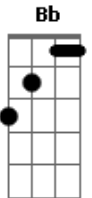

© ukulele-chords.com