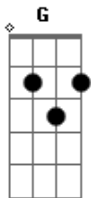

© ukulele-chords.com