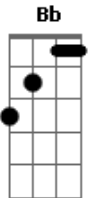

Ratto - Menina Veneno

Tom: C

(intro) F G Am F G Em

F G Am F G Em
Meia-noite no meu quarto, ela vai subir
F G Am F G Am
Ouço passos na escada, vejo a porta abrir

F G Am F G Em
O abajur cor de carne, o lençol azul
F G Am F G Am
Cortinas de seda, o seu corpo nu

F G Am F G Em
Sozinho no meu quarto eu acordo sem você
F G Am F G Am
Fico falando prá paredes até anoitecer

F G Am F G Em
Meia-noite no meu quarto ela vai surgir
F G Am F G Am
Eu ouço passos na escada, eu vejo a porta abrir

F G Am F G Em
Você vem não sei de onde, eu sei, vem me amar
F G Am F G Am
Eu não sei qual o seu nome mas nem preciso chamar

(repete refrão 2)

Bb F C G
Menina veneno, você tem um jeito sereno de ser
Dm Am G
Toda noite no meu quarto vem me entorpecer...

F G Am F G Am
Menina vena veneno

Acordes

© ukulele-chords.com

© ukulele-chords.com

© ukulele-chords.com

© ukulele-chords.com

© ukulele-chords.com

© ukulele-chords.com