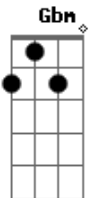

© ukulele-chords.com