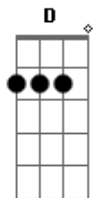

Rato - Amante Profissional

Tom: D
Intro: D G A G

D
Alô?
G A
Alô, quem é que tá falando?
G
É o amante profissional
D RIFF1
Como é que você é, hein?

RIFF1

G A
Moreno alto, bonito e sensual
D G
Talvez eu seja a solução do seu problema
A G A D RIFF1
Carinhoso, bom nível social
G A

Inteligente e à disposição
D G
Para um relacionamento íntimo e discreto
A G A D
Realize seu sonho sexual

Bm G
Pra qualquer tipo de transação
Bm A
Sem compromisso emocional só financeiro
Bm G
E o endereço pra comunicação
Gbm G A D
Prá caixa postal do amante profissional

Refrão 2x:
D
Amor sem preconceito
G A
Sigilo total, sexo total
G A D
Amante profissional

Acordes