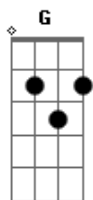

Rato - Amante Profissional

Tom: D
Intro: D G A G

D
Alô?
G A
Alô, quem é que tá falando?
G
É o amante profissional
D RIFF1
Como é que você é, hein?

RIFF1

G A
Moreno alto, bonito e sensual
D G
Talvez eu seja a solução do seu problema
A G A D RIFF1
Carinhoso, bom nível social
G A

Inteligente e à disposição
D G
Para um relacionamento íntimo e discreto
A G A D
Realize seu sonho sexual

Bm G
Pra qualquer tipo de transação
Bm A
Sem compromisso emocional só financeiro
Bm G
E o endereço pra comunicação
Gbm G A D
Prá caixa postal do amante profissional

Refrão 2x:
D
Amor sem preconceito
G A
Sigilo total, sexo total
G A D
Amante profissional

Acordes

© ukulele-chords.com

© ukulele-chords.com

© ukulele-chords.com

© ukulele-chords.com

© ukulele-chords.com