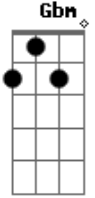

© ukulele-chords.com