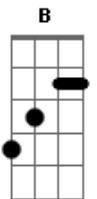

© ukulele-chords.com