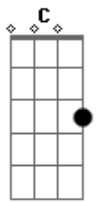

Rata Blanca - Solo para Amarte

Tom: **D**

| Durante esto Riff **E** |
 | Durante esto Riff **F** |

AFINACIÓN: En bemo^l

Intro:

Riff E:

Riff A:

BASE DEL SOLO:

REPITE 'Riff A' Y 'Riff B'

| Durante esto Riff **G** |
 | Durante esto Riff **H** |

| Durante esto Riff **D** |

REPITE 'Riff A', 'Riff B' Y 'Riff C'

ESTRIBILLO:

Riff H:

| Durante esto Riff **E** |
 | Durante esto Riff **E** |
 | Durante esto Riff **E** |

REPITE 'Riff A', 'Riff B' Y 'Riff C'

FINAL:

C A B Ab A

Aguante **LA RATA**

Acordes

© ukulele-chords.com

© ukulele-chords.com

© ukulele-chords.com