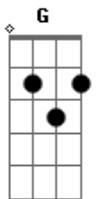

© ukulele-chords.com