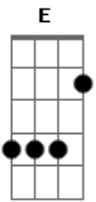

Rata Blanca - Solo para Amarte

Tom: **D**

| Durante esto Riff **E** |
 | Durante esto Riff **F** |

AFINACIÓN: En bemo1

Intro:

Riff E:

Riff A:

BASE DEL SOLO:

REPITE 'Riff A' Y 'Riff B'

Durante esto Riff **G**

| Durante esto Riff **D** |

Durante esto Riff **H**

REPITE 'Riff A', 'Riff B' Y 'Riff C'

ESTRIBILLO:

Riff H:

| Durante esto Riff **E** |

REPITE 'Riff A', 'Riff B' Y 'Riff C'

| Durante esto Riff **E** |

FINAL:

C A B Ab A

| Durante esto Riff **E** |

Aguante **LA RATA**

Acordes

© ukulele-chords.com