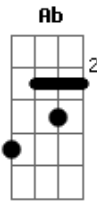

© ukulele-chords.com