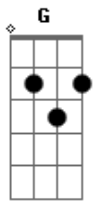

Rata Blanca - Solo para Amarte

Tom: **D**

| Durante esto Riff **E** |
 | Durante esto Riff **F** |

AFINACIÓN: En bemo^l

Intro:

Riff E:

Riff A:

BASE DEL SOLO:

REPITE 'Riff A' Y 'Riff B'

| Durante esto Riff **G** |
 | Durante esto Riff **H** |

| Durante esto Riff **D** |

REPITE 'Riff A', 'Riff B' Y 'Riff C'

ESTRIBILLO:

Riff H:

| Durante esto Riff **E** |
 | Durante esto Riff **E** |
 | Durante esto Riff **E** |

REPITE 'Riff A', 'Riff B' Y 'Riff C'

FINAL:

C A B Ab A

Aguante **LA RATA**

Acordes

© ukulele-chords.com

© ukulele-chords.com

© ukulele-chords.com