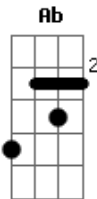

© ukulele-chords.com