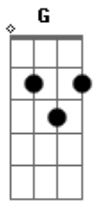

© ukulele-chords.com