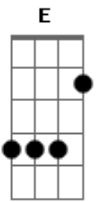

Rata Blanca - Solo para Amarte

Tom: **D**

| Durante esto Riff **E** |
 | Durante esto Riff **F** |

AFINACIÓN: En bemo^l

Intro:

Riff E:

Riff A:

BASE DEL SOLO:

REPITE 'Riff A' Y 'Riff B'

| Durante esto Riff **G** |
 | Durante esto Riff **H** |

| Durante esto Riff **D** |

REPITE 'Riff A', 'Riff B' Y 'Riff C'

ESTRIBILLO:

Riff H:

| Durante esto Riff **E** |
 | Durante esto Riff **E** |
 | Durante esto Riff **E** |

REPITE 'Riff A', 'Riff B' Y 'Riff C'

FINAL:

C A B Ab A

Aguante **LA RATA**

Acordes

© ukulele-chords.com

© ukulele-chords.com

© ukulele-chords.com