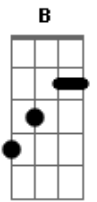

© ukulele-chords.com