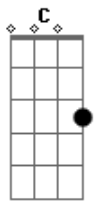

© ukulele-chords.com