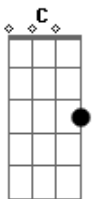

© ukulele-chords.com