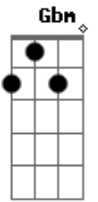

© ukulele-chords.com