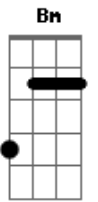

© ukulele-chords.com