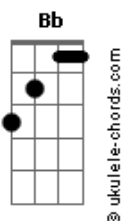

Rastapé - Desencantou

tom:

Intro: Bb D7 Gm Eb7M

Bb D7 Gm Eb7M
Nunca mais ouvi você falar de amor

Parece que desencantou
D7 Gm Eb7M

Parece que tá perto o fim
Bb D7 Gm Eb7M

Quando foi que eu deixei de ser pra você

A razão do teu bem querer?

D7 Gm Eb7M
Quando é que tudo mudou tanto assim?

[Pré-Refrão]

Bb D7
Se quiser conversar eu to aqui, é só dizer

Eb
O que a gente tem é raro

E Bb
Não da pra deixar o amor assim

[Refrão]

D7
Não dá

Gm Eb7M
Não dá pra deixar passar

Bb D7 Gm Eb7M
Deixa o tempo consertar sem pressa

Bb D7
Um amor assim não dá

Gm Eb7M
Não da pra deixar passar

Bb D7 Gm Eb7M
Deixa o tempo consertar sem pressa

[Solo] Bb D7 Gm Eb7M
Bb D7 Gm Eb7M

Bb D7 Gm Eb7M
Nunca mais ouvi você falar de amor

Parece que desencantou

Acordes

D7 Gm Eb7M
Parece que tá perto o fim
Bb D7 Gm Eb7M
Quando foi que eu deixei de ser pra você

Bb
A razão do teu bem querer?
D7 Gm Eb7M
Quando é que tudo mudou tanto assim?

[Pré-Refrão]

Bb D7
Se quiser conversar eu to aqui, é só dizer

Eb
O que a gente tem é raro
E Bb
Não da pra deixar o amor assim

[Refrão]

D7
Não dá

Gm Eb7M
Não dá pra deixar passar

Bb D7 Gm Eb7M
Deixa o tempo consertar sem pressa

Bb D7
Um amor assim não dá

Gm Eb7M
Não da pra deixar passar

Bb D7 Gm Eb7M
Deixa o tempo consertar sem pressa

[Refrão]

Bb D7
Um amor assim não dá

Gm Eb7M
Não da pra deixar passar

Bb D7 Gm Eb7M
Deixa o tempo consertar sem pressa

Bb D7
Um amor assim não dá

Gm Eb7M
Não da pra deixar passar

Bb D7 Gm Eb7M Bb
Deixa o tempo consertar sem pressa