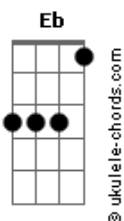

Rastapé - Desencantou

tom:

Intro: Bb D7 Gm Eb7M

Bb D7 Gm Eb7M
Nunca mais ouvi você falar de amor

Parece que desencantou
D7 Gm Eb7M

Parece que tá perto o fim
Bb D7 Gm Eb7M

Quando foi que eu deixei de ser pra você

A razão do teu bem querer?

D7 Gm Eb7M
Quando é que tudo mudou tanto assim?

[Pré-Refrão]

Bb D7
Se quiser conversar eu to aqui, é só dizer

Eb
O que a gente tem é raro

E Bb
Não da pra deixar o amor assim

[Refrão]

D7
Não dá

Gm Eb7M
Não dá pra deixar passar

Bb D7 Gm Eb7M
Deixa o tempo consertar sem pressa

Bb D7
Um amor assim não dá

Gm Eb7M
Não da pra deixar passar

Bb D7 Gm Eb7M
Deixa o tempo consertar sem pressa

[Solo] Bb D7 Gm Eb7M
Bb D7 Gm Eb7M

Bb D7 Gm Eb7M
Nunca mais ouvi você falar de amor

Parece que desencantou

Acordes

D7 Gm Eb7M
Parece que tá perto o fim
Bb D7 Gm Eb7M
Quando foi que eu deixei de ser pra você

Bb
A razão do teu bem querer?
D7 Gm Eb7M
Quando é que tudo mudou tanto assim?

[Pré-Refrão]

Bb D7
Se quiser conversar eu to aqui, é só dizer

Eb
O que a gente tem é raro
E Bb
Não da pra deixar o amor assim

[Refrão]

D7
Não dá

Gm Eb7M
Não dá pra deixar passar

Bb D7 Gm Eb7M
Deixa o tempo consertar sem pressa

Bb D7
Um amor assim não dá

Gm Eb7M
Não da pra deixar passar

Bb D7 Gm Eb7M
Deixa o tempo consertar sem pressa

[Refrão]

Bb D7
Um amor assim não dá

Gm Eb7M
Não da pra deixar passar

Bb D7 Gm Eb7M
Deixa o tempo consertar sem pressa

Bb D7
Um amor assim não dá

Gm Eb7M
Não da pra deixar passar

Bb D7 Gm Eb7M Bb
Deixa o tempo consertar sem pressa