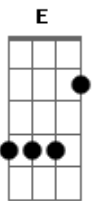

Rastapé - Amor de Rastapé

Tom: A
Intro: (C#M D A D A Bm E A)

A Dbm
Eu tenho um sonho de criança amor
D A
Eu fico imaginando na janela
D A
Teu beijo doce, tuas mãos tão delicada
Gbm Bm
tua saia decotada, como eu sinto
E A
a falta dela

C#M
Eu tenho um sonho de criança amor
D A
Eu fico imaginando na janela
D A
Teu beijo doce, tuas mãos tão delicada
Gbm Bm E
tua saia decotada, como eu sinto
A
a falta dela

C#M
Como se fosse uma vida
E F Gbm
que ressuscita no meu coração
D
das mais antigas daquelas

A
que chora e briga
Bm
quando a gente mais precisa
E A
sempre há compreensão
A E
Ai quem me dera eu viver só,
D A
eu viver só juntinho ao seu lado
D A
e no forró todo mundo é rastapé
Bm
não tem homem sem mulher
E A
e é amor pra todo lado
A E
Ai quem me dera eu viver só,
D A
viver só juntinho ao seu lado
D A
e no forró todo mundo é rastapé
Bm
não tem homem sem mulher
A
e é amor pra todo lado

Repete Tudo

Acordes

© ukulele-chords.com

© ukulele-chords.com

© ukulele-chords.com

© ukulele-chords.com

© ukulele-chords.com

© ukulele-chords.com

© ukulele-chords.com