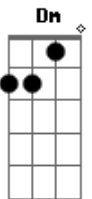

Rastacлоне - Sereia

Tom: C

Intro: .: Am G Am G
Dm Em Am G

Am G
Eu to sentando aqui na areia, e me aparece essa mulher,
Am G
mas que sereia, eu to de olho nela, eu to de olho nela...
Am G
O seu olhar cruzou com o meu , eu dei mancada acho q ela
percebeu ,
Dm Em Am G
vou chegar junto nela, vou chegar junto nela...

Am G
Eu vou mudar a situação me levantar e ver a sua reação
Dm Em Am G
eu vou ficar com ela, eu vou ficar com ela.

Pré Refrão:

F G
Se eu pudesse perceber o que estava rolando,
F G
pudesse adivinhar o que ela estava pensando ,
F G
seria bem mais fácil pra me aproximar, seria bem mais fácil
pra me aproximar...

Refrão:

Dm Em Am
Pra te dizer tudo o que sinto por você.
Dm Em Am G
Pra te dizer que eu não consigo te esquecer.

Acordes

© ukulele-chords.com

© ukulele-chords.com

© ukulele-chords.com

© ukulele-chords.com

© ukulele-chords.com