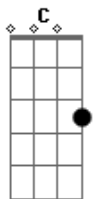

Rastacлоне - Sereia

Tom: C

Intro: .: Am G Am G
Dm Em Am G

Am G
Eu to sentando aqui na areia, e me aparece essa mulher,
Am G
mas que sereia, eu to de olho nela, eu to de olho nela...
Am G
O seu olhar cruzou com o meu , eu dei mancada acho q ela
percebeu ,
Dm Em Am G
vou chegar junto nela, vou chegar junto nela...

Pré Refrão:

F G
Se eu pudesse perceber o que estava rolando,
F G
pudesse adivinhar o que ela estava pensando ,
F G
seria bem mais fácil pra me aproximar, seria bem mais fácil
pra me aproximar...

Refrão:

Dm Em Am
Pra te dizer tudo o que sinto por você.

Dm Em Am G
Pra te dizer que eu não consigo te esquecer.

Am G G
Mas eu to nessa condição, se chego perto fico louco e perco o
show

Dm Em Am G
só de olhar pra ela, só de olhar pra ela.

Am G
Eu vou mudar a situação me levantar e ver a sua reação
Dm Em Am G
eu vou ficar com ela, eu vou ficar com ela.

Pré Refrão:

F G
Se eu pudesse perceber o que estava rolando,
F G
pudesse adivinhar o que ela estava pensando ,
F G
seria bem mais fácil pra me aproximar, seria bem mais fácil
pra me aproximar...

Refrão:

Dm Em Am
Pra te dizer tudo o que sinto por você.
Dm Em Am G
Pra te dizer que eu não consigo te esquecer.

Acordes

© ukulele-chords.com