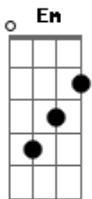

Rastacлоне - Sereia

Tom: C

Intro: .: Am G Am G
Dm Em Am G

Am G
Eu to sentando aqui na areia, e me aparece essa mulher,
Am G
mas que sereia, eu to de olho nela, eu to de olho nela...
Am G
O seu olhar cruzou com o meu , eu dei mancada acho q ela
percebeu ,
Dm Em Am G
vou chegar junto nela, vou chegar junto nela...

Pré Refrão:

F G
Se eu pudesse perceber o que estava rolando,
F G
pudesse adivinhar o que ela estava pensando ,
F G
seria bem mais fácil pra me aproximar, seria bem mais fácil
pra me aproximar...

Refrão:

Am G
Eu vou mudar a situação me levantar e ver a sua reação
Dm Em Am G
eu vou ficar com ela, eu vou ficar com ela.

Pré Refrão:

F G
Se eu pudesse perceber o que estava rolando,
F G
pudesse adivinhar o que ela estava pensando ,
F G
seria bem mais fácil pra me aproximar, seria bem mais fácil
pra me aproximar...

Refrão:

Dm Em Am
Pra te dizer tudo o que sinto por você.
Dm Em Am G
Pra te dizer que eu não consigo te esquecer.

Acordes

© ukulele-chords.com

© ukulele-chords.com

© ukulele-chords.com

© ukulele-chords.com

© ukulele-chords.com