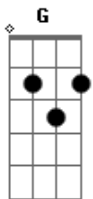

Rastacлоне - Sereia

Tom: C

Intro: .: Am G Am G
Dm Em Am G

Am G
Eu to sentando aqui na areia, e me aparece essa mulher,
Am G
mas que sereia, eu to de olho nela, eu to de olho nela...
Am G
O seu olhar cruzou com o meu , eu dei mancada acho q ela
percebeu ,
Dm Em Am G
vou chegar junto nela, vou chegar junto nela...

Pré Refrão:

F G
Se eu pudesse perceber o que estava rolando,
F G
pudesse adivinhar o que ela estava pensando ,
F G
seria bem mais fácil pra me aproximar, seria bem mais fácil
pra me aproximar...

Refrão:

Am G
Eu vou mudar a situação me levantar e ver a sua reação
Dm Em Am G
eu vou ficar com ela, eu vou ficar com ela.

Pré Refrão:

F G
Se eu pudesse perceber o que estava rolando,
F G
pudesse adivinhar o que ela estava pensando ,
F G
seria bem mais fácil pra me aproximar, seria bem mais fácil
pra me aproximar...

Refrão:

Dm Em Am
Pra te dizer tudo o que sinto por você.
Dm Em Am G
Pra te dizer que eu não consigo te esquecer.

Acordes

© ukulele-chords.com

© ukulele-chords.com

© ukulele-chords.com

© ukulele-chords.com

© ukulele-chords.com