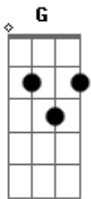

Rastaclone - Fumaça

Tom: G

Tom : G
Intr.: G

G C G D
Fumaça (2X)
(Refrão)
G C G D
Fumaça, sou inocente na parada
G C G D
Fumaça, tomei um pau sem fazer nada
(2x)
G C G D
Tomei um pau, tô quebradão, me pegaram com a tal erva na mão
G C G D
Mas eu pensei que fosse fumo sabiá que o meu pai me deu
dinheiro pra comprar
G C D C G
E o seu Zé do bar ao invés de fumo sabiá
G C G
Ele me deu erva de doido pra levar eu tão inocente não sabia
G C D
Um pacotinho ele embrulhou sem me mostrar
G C D C G
E o seu Zé do bar fez isso só pra me sacanear
C D C G

Eu sei que ele queria se vingar só porque eu tracei a sua
filha
C D C
Ele ligou para a polícia me esperar
G C G D
Entre no bar totalmente inocente
G C G D
Pedindo um fumo sabiá, mas seu Zé me deu semente
G C G D
E na volta pra casa, o que é que eu vejo? Os "homi? já me
dando um baculejo
G C G D
O que que é isso aí na sua mão ? Vai se explicar pro delegado
meu irmão
Seu delegado, sou inocente fui enganado e sem saber comprei
semente
G C
Seu vagabundo, não mente não
Cê vai pro quarto pra tomar uma sessão
G C G D
Cheguei em casa, arrebetado a vizinhança me chamou de
emaconhado
G C G D
E a galera sacaneava cantava isso toda vez que eu passava.

REFRÃO
Intro: E o Seu Zé do bar fez isso só pra me sacanear...

Acordes

© ukulele-chords.com