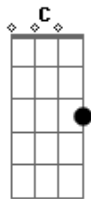

© ukulele-chords.com