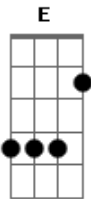

© ukulele-chords.com