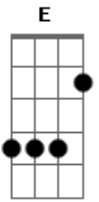

# Rasta Chinela - Tô Ligando

tom:

A

Tô ligando amor

A

Pra dizer como estou

E

Triste demais

Db

Solidão me pegou

D

Agora vem me ver

A

Estou Pensando em você

E

## Acordes

© ukulele-chords.com

© ukulele-chords.com

© ukulele-chords.com

© ukulele-chords.com

© ukulele-chords.com

Eu ti amo demais <sup>D</sup>  
 Estou louco pra ti ter <sup>Gb</sup>  
 Perto, aqui bem perto amor predileto <sup>E</sup>  
 Sempre correto aqui com você <sup>A</sup>  
 Com grande prazer <sup>E</sup>  
 Com meu amor vivo, vivo eu sou <sup>D</sup> <sup>Gb</sup>  
 Muito mais feliz <sup>D</sup> <sup>E</sup> <sup>A</sup>