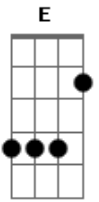

Rasta Chinela - Tô Ligando

tom:

A

Tô ligando amor

A

Pra dizer como estou

E

Triste demais

Db

Solidão me pegou

D

Agora vem me ver

A

Estou Pensando em você

E

Acordes

© ukulele-chords.com

© ukulele-chords.com

© ukulele-chords.com

© ukulele-chords.com

© ukulele-chords.com

Eu ti amo demais ^D
 Estou louco pra ti ter ^{Gb}
 Perto, aqui bem perto amor predileto ^E
 Sempre correto aqui com você ^A
 Com grande prazer ^E
 Com meu amor vivo, vivo eu sou ^D ^{Gb}
 Muito mais feliz ^D ^E ^A