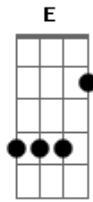

© ukulele-chords.com