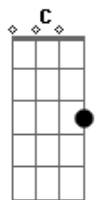

© ukulele-chords.com