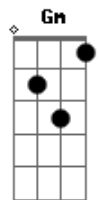

© ukulele-chords.com