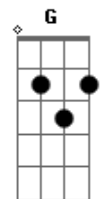

© ukulele-chords.com