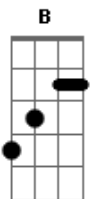

© ukulele-chords.com