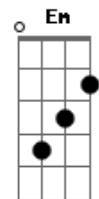

© ukulele-chords.com