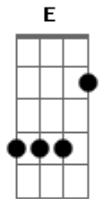

© ukulele-chords.com