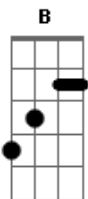

© ukulele-chords.com