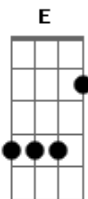

© ukulele-chords.com