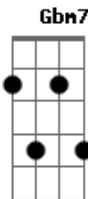

© ukulele-chords.com