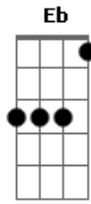

© ukulele-chords.com