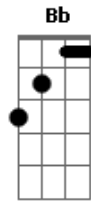

© ukulele-chords.com