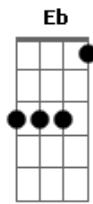

© ukulele-chords.com