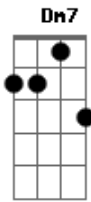

© ukulele-chords.com