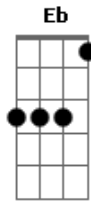

© ukulele-chords.com