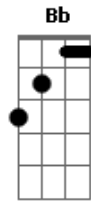

© ukulele-chords.com