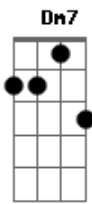

© ukulele-chords.com