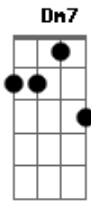

© ukulele-chords.com