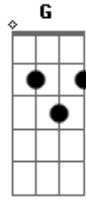

© ukulele-chords.com