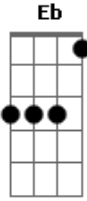

© ukulele-chords.com