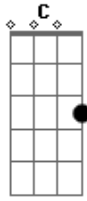

Raquel Mello - Eterna Graça

Tom: C
Intro: C C F G C C G G C C F C Am C G C C

A graça eterna de Jesus
Veio me libertar
A mim, tão pobre pecador
Oh, graça sem igual!

E quando no céu eu estiver
Diante do meu Jesus
Darei-lhe o meu louvor
E minha adoração
Por Seu divinal amor
Aleluia, aleluia, amém!

Acordes