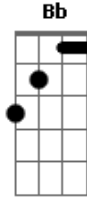

© ukulele-chords.com