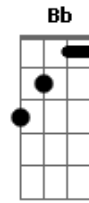

© ukulele-chords.com