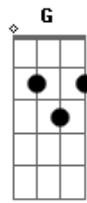

© ukulele-chords.com