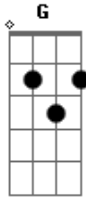

© ukulele-chords.com