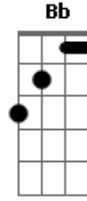

© ukulele-chords.com