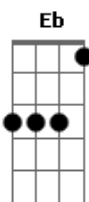

© ukulele-chords.com