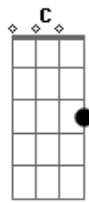

Raquel Mello - Eterna Graça

Tom: C
Intro: C C F G C C G G C C F C Am C G C C

A graça eterna de Jesus
Veio me libertar
A mim, tão pobre pecador
Oh, graça sem igual!

E quando no céu eu estiver
Diante do meu Jesus
Darei-lhe o meu louvor
E minha adoração
Por Seu divinal amor
Aleluia, aleluia, amém!

Acordes