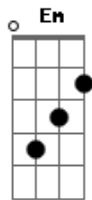

Raquel Maia - Girassol

tom:

Am (forma dos acordes no tom de Bm)

Afinação: D G C F A D

Intro: Bm G D A

Bm
 Como um girassol que segue a direção do sol
 D
 Assim somos nós nos teus caminhos Deus
 A
 Buscamos tua luz sem ela não podemos viver
 Em A
 Sem tua direção nada podemos fazer
 Bm
 E quando vem a noite ele não se reclina
 D
 Tem a esperança no amanhecer
 A
 Em meio as guerras e as tribulações
 G
 Assim queremos ser
 A
 Queremos ser
 Bm G D A
 Girassol, girassol, eu quero ser como um girassol!

Bm
 Como um girassol que segue a direção do sol
 D
 Assim somos nós nos teus caminhos Deus
 A
 Buscamos tua luz sem ela não podemos viver
 Em A
 Sem tua direção nada podemos fazer

Acordes

© ukulele-chords.com

© ukulele-chords.com

© ukulele-chords.com

© ukulele-chords.com

© ukulele-chords.com

© ukulele-chords.com

© ukulele-chords.com

© ukulele-chords.com

Bm
 E quando vem a noite ele não se reclina
 D
 Tem a esperança no amanhecer
 A
 Em meio as guerras e as tribulações
 G
 Assim queremos ser
 A
 Queremos ser
 Bm G D A
 Girassol, girassol, eu quero ser como um girassol!
 A Em
 Fazer Tua vontade, seguir Tua Direção
 G D A
 Jesus é o meu Sol, a minha Salvação!
 (Bm G D A)
 Em G
 O sol é a tua Luz que guia os nossos passos
 D A Em
 Nos livra do perigo e de todos os laços
 G D
 Jamais quero me afastar de Ti
 A Bm
 Faz de mim como um girassol
 Bm G D A
 Girassol, girassol, Eu quero ser como um girassol!
 Bm G D A
 Girassol, girassol, Eu quero ser como um girassol