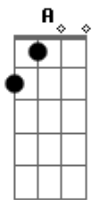

Raquel Maia - Girassol

tom:

Am (forma dos acordes no tom de Bm)

Afinação: D G C F A D

Intro: Bm G D A

Bm
 Como um girassol que segue a direção do sol
 D
 Assim somos nós nos teus caminhos Deus
 A
 Buscamos tua luz sem ela não podemos viver
 Em A
 Sem tua direção nada podemos fazer
 Bm
 E quando vem a noite ele não se reclina
 D
 Tem a esperança no amanhecer
 A
 Em meio as guerras e as tribulações
 G
 Assim queremos ser
 A
 Queremos ser
 Bm G D A
 Girassol, girassol, eu quero ser como um girassol!

© ukulele-chords.com

© ukulele-chords.com

© ukulele-chords.com

© ukulele-chords.com

© ukulele-chords.com

© ukulele-chords.com

© ukulele-chords.com

Bm
 E quando vem a noite ele não se reclina
 D
 Tem a esperança no amanhecer
 A
 Em meio as guerras e as tribulações
 G
 Assim queremos ser
 A
 Queremos ser
 Bm G D A
 Girassol, girassol, eu quero ser como um girassol!
 A Em
 Fazer Tua vontade, seguir Tua Direção
 G D A
 Jesus é o meu Sol, a minha Salvação!
 (Bm G D A)
 Em G
 O sol é a tua Luz que guia os nossos passos
 D A Em
 Nos livra do perigo e de todos os laços
 G D
 Jamais quero me afastar de Ti
 A Bm
 Faz de mim como um girassol
 Bm G D A
 Girassol, girassol, Eu quero ser como um girassol!
 Bm G D A
 Girassol, girassol, Eu quero ser como um girassol