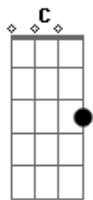

Raquel Maia - Girassol

tom:

Am (forma dos acordes no tom de Bm)

Afinação: D G C F A D

Intro: Bm G D A

Bm
 Como um girassol que segue a direção do sol
 D
 Assim somos nós nos teus caminhos Deus
 A
 Buscamos tua luz sem ela não podemos viver
 Em A
 Sem tua direção nada podemos fazer
 Bm
 E quando vem a noite ele não se reclina
 D
 Tem a esperança no amanhecer
 A
 Em meio as guerras e as tribulações
 G
 Assim queremos ser
 A
 Queremos ser
 Bm G D A
 Girassol, girassol, eu quero ser como um girassol!

Bm
 Como um girassol que segue a direção do sol
 D
 Assim somos nós nos teus caminhos Deus
 A
 Buscamos tua luz sem ela não podemos viver
 Em A
 Sem tua direção nada podemos fazer

Acordes

© ukulele-chords.com

© ukulele-chords.com

© ukulele-chords.com

© ukulele-chords.com

© ukulele-chords.com

© ukulele-chords.com

© ukulele-chords.com

© ukulele-chords.com

Bm
 E quando vem a noite ele não se reclina
 D
 Tem a esperança no amanhecer
 A
 Em meio as guerras e as tribulações
 G
 Assim queremos ser
 A
 Queremos ser
 Bm G D A
 Girassol, girassol, eu quero ser como um girassol!
 A Em
 Fazer Tua vontade, seguir Tua Direção
 G D A
 Jesus é o meu Sol, a minha Salvação!
 (Bm G D A)
 Em G
 O sol é a tua Luz que guia os nossos passos
 D A Em
 Nos livra do perigo e de todos os laços
 G D
 Jamais quero me afastar de Ti
 A Bm
 Faz de mim como um girassol
 Bm G D A
 Girassol, girassol, Eu quero ser como um girassol!
 Bm G D A
 Girassol, girassol, Eu quero ser como um girassol