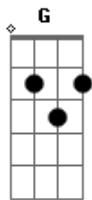

Raquel Maia - Girassol

tom:

Am (forma dos acordes no tom de Bm)

Afinação: D G C F A D

Intro: Bm G D A

Bm
 Como um girassol que segue a direção do sol
 D
 Assim somos nós nos teus caminhos Deus
 A
 Buscamos tua luz sem ela não podemos viver
 Em A
 Sem tua direção nada podemos fazer
 Bm
 E quando vem a noite ele não se reclina
 D
 Tem a esperança no amanhecer
 A
 Em meio as guerras e as tribulações
 G
 Assim queremos ser
 A
 Queremos ser
 Bm G D A
 Girassol, girassol, eu quero ser como um girassol!

Bm
 Como um girassol que segue a direção do sol
 D
 Assim somos nós nos teus caminhos Deus
 A
 Buscamos tua luz sem ela não podemos viver
 Em A
 Sem tua direção nada podemos fazer

Acordes

© ukulele-chords.com

© ukulele-chords.com

© ukulele-chords.com

© ukulele-chords.com

© ukulele-chords.com

© ukulele-chords.com

© ukulele-chords.com

© ukulele-chords.com

Bm
 E quando vem a noite ele não se reclina
 D
 Tem a esperança no amanhecer
 A
 Em meio as guerras e as tribulações
 G
 Assim queremos ser
 A
 Queremos ser
 Bm G D A
 Girassol, girassol, eu quero ser como um girassol!
 A Em
 Fazer Tua vontade, seguir Tua Direção
 G D A
 Jesus é o meu Sol, a minha Salvação!
 (Bm G D A)
 Em G
 O sol é a tua Luz que guia os nossos passos
 D A Em
 Nos livra do perigo e de todos os laços
 G D
 Jamais quero me afastar de Ti
 A Bm
 Faz de mim como um girassol
 Bm G D A
 Girassol, girassol, Eu quero ser como um girassol!
 Bm G D A
 Girassol, girassol, Eu quero ser como um girassol